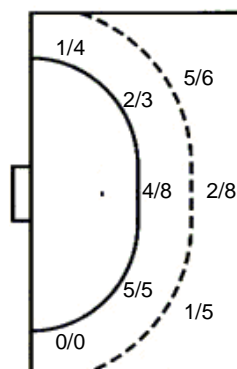

20 A. Herceg

UKUPNO

4/5		6/11
1/1	1/1	3/6
3/3	0/1	2/2

4 stativa 3 prom. 2 blok

Šutevi po pozicijama

NAPAD

Sedmerci 0/0
Kontre 0/0
Polukontre 0/0

OBRANA