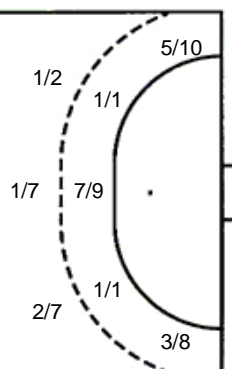

20 A. Herceg

UKUPNO

4/5		6/11
1/1	1/1	3/6
3/3	0/1	2/2

4 stativa 3 prom. 2 blok

Šutevi po pozicijama

NAPAD

Sedmerci 0/0
Kontre 0/0
Polukontre 0/0

OBRANA