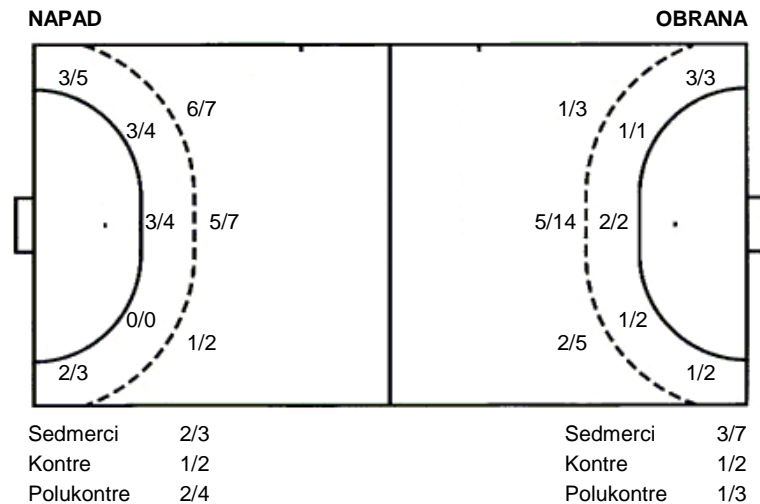

	0/1	1/1

15 M. Vulic

	1/1	0/1
		2/2

16 A. Jukic

17 M. Stipic

1/1		0/1
		1/1

19 A. Galic

	1/1	
	1/1	1/1

27 I. Petkovic

2/2		1/2
		1/2
6/6	0/1	2/2

UKUPNO

2/3	1/2	1/2
2/3	1/1	3/8
8/8	2/5	8/9

Šutevi po pozicijama

**Zelina
Split 2010**

**28 (14)
21 (11)**

1. liga