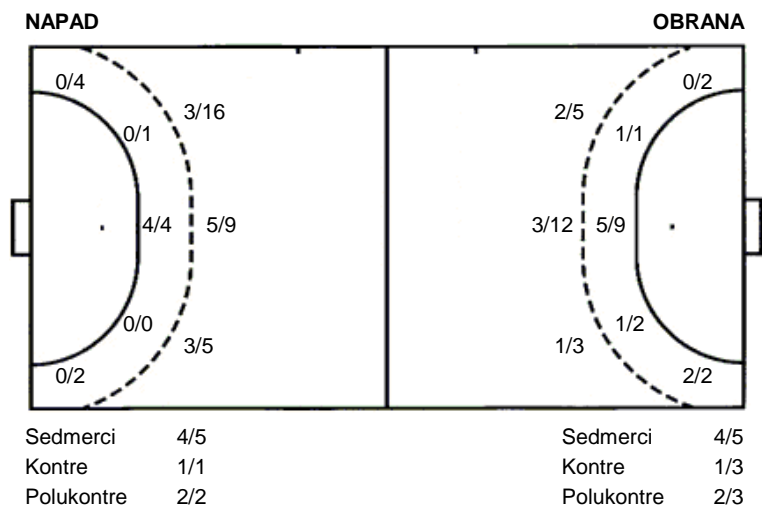

Utakmica završena

Raspored šuta po igraču

2 A. Zelic	3 T. Lisica	4 H. Juric	5 V. Surjan	6 L. Emer	7 I. Džeko	8 A. Lisica
0/1 0/2 0/1		0/1 0/1	1/2 0/1 1 stativa	0/1	1/1 2/2 2/2 2 stativa	0/1 1/1 1/1 1 stativa
9 M. Ivanovic	10 M. Perkušić	11 I. Vickov	13 A. Krolo	14 T. Mandaric	17 Ž. Galic	18 M. Šimicic
	1/1 0/1 0/1 1 prom. 1 blok					1/2 1/1 1/1 3/4 2 stativa 1 blok

UKUPNO

2/3	2/7	2/3
3/4	0/4	3/5
4/5	1/3	5/6

6 stativa 1 prom. 2 blok

Šutevi po pozicijama