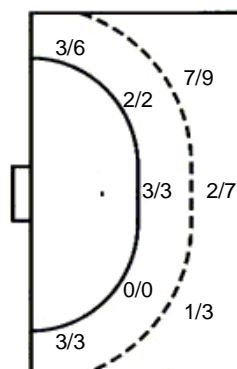

1/1		
1/1		

27 I. Petkovic

3/3		1/1

1 prom.

UKUPNO

6/6	1/2	5/8
1/1		1/1
7/8	1/1	8/10

4 stativa 4 prom.

Šutevi po pozicijama

NAPAD

Sedmerci 1/2
Kontre 5/6
Polukontre 3/4

OBRANA

Sedmerci 0/0
Kontre 1/2
Polukontre 1/2

Br. Broj dresa **Uku.** Ukupni šut **6m** Šut sa crte (6m) **9m** Šut izvana (9m) **Kril.** Šut s krila **Knt.** Šut kontra **7m** Šut sedmerci
Pkt. Šut polukontra **Ast.** Asistencije **I7m** Izboreni sedmerci **Teh.** Tehničke greške **Osv.** Osvojene lopte **Isk.** Isključenja 2m **Skr.** Skrivljeni 7m
I2m Izborena isklj. **Žut.** Žuti kartoni **Crv.** Crveni kartoni