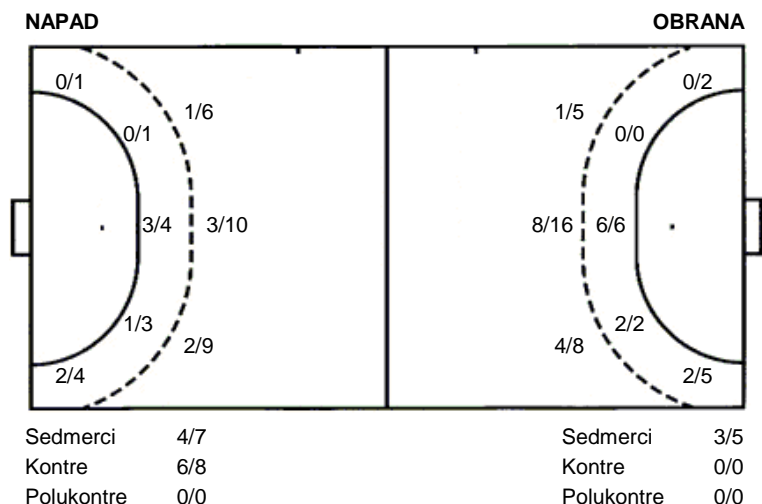

**Dalmatinka
Koka**

**26 (17)
22 (13)**

1. liga
Dvorana: **Dom športova Ploča (Ploče)**
Suci: **Ivan Klapež i Ivan Pervan**
Početak: **10.10.2012 19:00**

Utakmica završena

Raspored šuta po igraču

3 S. Horvat	4 I. Domjan	5 E. Halili	7 D. Marković	8 M. Bunić	10 D. Malić	11 A. Jazbec
<table border="1"><tr><td></td><td></td><td></td></tr><tr><td></td><td></td><td></td></tr><tr><td>1/1</td><td>1/2</td><td></td></tr></table>	<table border="1"><tr><td></td><td></td><td></td></tr><tr><td></td><td></td><td></td></tr><tr><td></td><td></td><td></td></tr></table>	<table border="1"><tr><td></td><td></td><td>1/1</td></tr><tr><td></td><td></td><td></td></tr><tr><td>2/2</td><td>0/1</td><td>1/1</td></tr></table> 1 stativa	<table border="1"><tr><td></td><td></td><td></td></tr><tr><td></td><td></td><td></td></tr><tr><td>2/2</td><td></td><td></td></tr></table>	<table border="1"><tr><td></td><td></td><td></td></tr><tr><td></td><td></td><td></td></tr><tr><td></td><td></td><td></td></tr></table>	<table border="1"><tr><td></td><td></td><td></td></tr><tr><td></td><td></td><td></td></tr><tr><td></td><td></td><td></td></tr></table>	<table border="1"><tr><td></td><td></td><td></td></tr><tr><td></td><td></td><td></td></tr><tr><td></td><td></td><td></td></tr></table>
13 I. Tomašek	14 E. Halili	15 S. Furjan	17 I. Dežić	18 R. Haček	19 B. Zvonar	
<table border="1"><tr><td></td><td></td><td></td></tr><tr><td></td><td></td><td></td></tr><tr><td></td><td></td><td></td></tr></table>	<table border="1"><tr><td>1/1</td><td></td><td></td></tr><tr><td></td><td></td><td></td></tr><tr><td>0/1</td><td></td><td>2/2</td></tr></table> 1 prom.	<table border="1"><tr><td></td><td></td><td></td></tr><tr><td></td><td></td><td></td></tr><tr><td>2/6</td><td>1/1</td><td></td></tr></table> 2 prom.	<table border="1"><tr><td>1/1</td><td></td><td>0/3</td></tr><tr><td>0/1</td><td></td><td></td></tr><tr><td>0/5</td><td></td><td>1/1</td></tr></table> 1 stativa	<table border="1"><tr><td></td><td></td><td></td></tr><tr><td></td><td></td><td></td></tr><tr><td>2/3</td><td></td><td>0/1</td></tr></table> 1 prom.	<table border="1"><tr><td>1/2</td><td>1/1</td><td></td></tr><tr><td></td><td></td><td></td></tr><tr><td>2/4</td><td></td><td></td></tr></table> 2 stativa 2 prom.	

UKUPNO

3/4	1/1	1/4
0/1		
10/23	2/3	5/7

4 stativa 6 prom.

Šutevi po pozicijama

Br. Broj dresa	Uku. Ukupni šut	6m Šut sa crte (6m)	9m Šut izvana (9m)	Kril. Šut s krila	Knt. Šut kontra	7m Šut sedmerci
Pkt. Šut polukontra	Ast. Asistencije	17m Izboreni sedmerci	Teh. Tehničke greške	Osv. Osvojene lopte	Isk. Isključenja 2m	Skr. Skrivljeni 7m
I2m Izborena isklj.	Žut. Žuti kartoni	Crv. Crveni kartoni