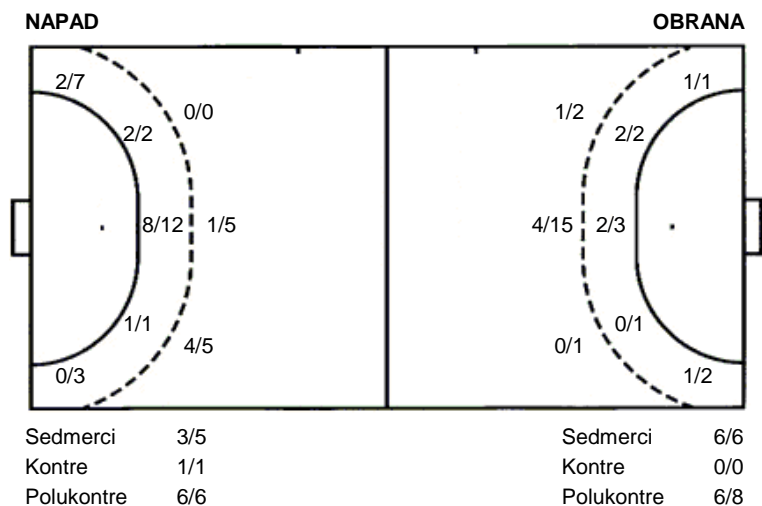

Utakmica završena

Raspored šuta po igraču

4 I. Galetic	5 T. Jakara	6 P. Stopic	7 G. Pavlek	8 P. Stopic	9 N. Grmoja	10 F. Šebek
	1/1	1/1	1/1	1/1	1/1	1/1
	0/1	1/1	1/2	2/2		
			1/2	1/1	1/1	2/2
	1 stativa		2 blok		2 stativa 1 blok	
11 L. Jelovecki	13 V. Petrušić	14 E. Nemaškalo	17 M. Pejčić	19 L. Franković	26 T. Bezjak	29 I. Duplić
		0/1	0/1	1/1		
		1/1	0/2	1/1		
				3/3	2/2	
				2 prom.		

UKUPNO

2/2	2/2	3/4
1/2	0/3	4/6
7/8	1/4	8/8

3 stativa 2 prom. 3 blok

Šutevi po pozicijama