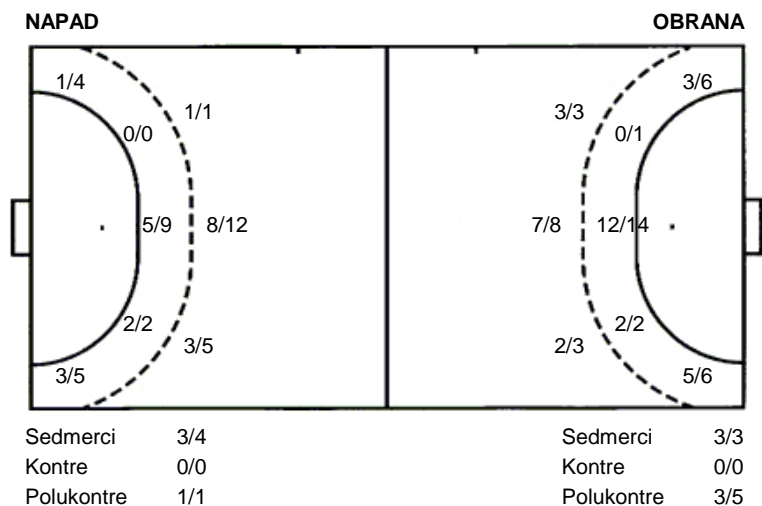

Sesvete Agroproteinka Dalmatinka

40 (19)
27 (15)

1. liga
Dvorana: Dvorana SŠ Sesvete (sesvete)
Suci: Lorena Jurenc i Maja Vajdić
Početak: 15.9.2012 00:00

Utakmica završena

Raspored šuta po igraču

3 A. Boras 0/1 0/1 1/1	5 K. Škorput 0/1 0/1 2/3 2/2 1 blok	6 V. Blažević 2/2 1/1 1/1 1/2 0/1 0/1 2/2 1 stativa	7 A. Marinović 1/1 1/1	8 R. Kežić 1/1 1/1 1/1 2/2 1 prom. 1 blok	11 K. Barišić 2/2 2/2 1/2 0/1 1/1 1/1	15 M. Prusina 2/2 2/2 1/2 0/1 1/1 1/1

UKUPNO

3/3	6/8	4/6
2/4	0/1	3/6
1/1	1/1	7/7

3 stativa 1 prom. 2 blok

Šutevi po pozicijama

Br. Broj dresa   **Uku.** Ukupni šut   **6m** Šut sa crte (6m)   **9m** Šut izvana (9m)   **Kril.** Šut s krila   **Knt.** Šut kontra   **7m** Šut sedmerci
Pkt. Šut polukontra   **Ast.** Asistencije   **I7m** Izboreni sedmerci   **Teh.** Tehničke greške   **Osv.** Osvojene lopte   **Isk.** Isključenja 2m   **Skr.** Skrivljeni 7m
I2m Izborena isklj.   **Žut.** Žuti kartoni   **Crv.** Crveni kartoni