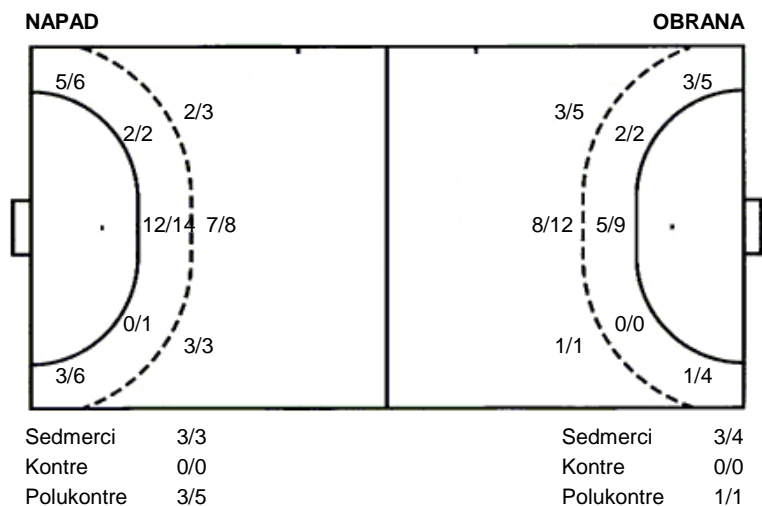

Sesvete Agroproteinka Dalmatinka

40 (19)
27 (15)

1. liga
Dvorana: Dvorana SŠ Sesvete (sesvete)
Suci: Lorena Jurenc i Maja Vajdić
Početak: 15.9.2012 00:00

Utakmica završena

Raspored šuta po igraču

4 I. Galetić	5 T. Jakara	6 P. Stopic	7 G. Pavlek	8 P. Stopic	9 N. Grmoja	10 F. Šebek
			1/1	1/1		
		0/1		2/2		
3/3		2/2	1/1	1/1	1/1	0/1
11 L. Jelovečki	13 V. Petrušić	14 E. Nemaškalo	17 M. Pejčić	19 L. Franković	26 T. Bezjak	28 I. Benić
			4/4	1/1	1/1	
		2/2		1/1	1/1	
		0/1		1/1		
	1/1	0/1	2/2	2/2		
		0/1				
		1/1	0/1	2/2		1/1

1 blok

UKUPNO

6/6	2/2	3/4
3/5	1/1	1/4
13/14	0/1	11/13

1 blok

Šutevi po pozicijama

Br. Broj dresa	Uku. Ukupni šut	6m Šut sa crte (6m)	9m Šut izvana (9m)	Kril. Šut s krila	Knt. Šut kontra	7m Šut sedmerci
Pkt. Šut polukontra	Ast. Asistencije	I7m Izboreni sedmerci	Teh. Tehničke greške	Osv. Osvojene lopte	Isk. Isključenja 2m	Skr. Skrivljeni 7m
I2m Izborena isklj.	Žut. Žuti kartoni	Crv. Crveni kartoni