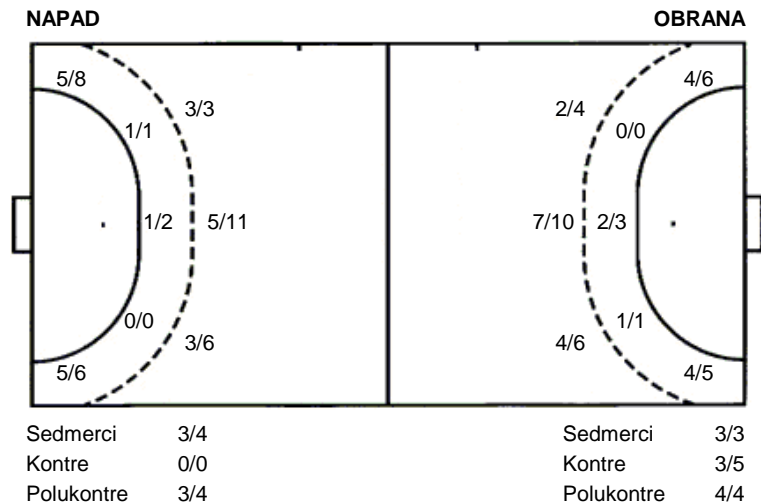

Zelina
Sesvete Agroproteinka

34 (18)
29 (16)

1. liga
Dvorana: Dvorana srednje škole (Zelina)
Suci: Ante Pavić i Mate Torbarina
Početak: 8.9.2012 20:00

Utakmica završena

Raspored šuta po igraču

5 T. Jakara	6 P. Stopic	7 G. Pavlek	8 P. Stopic	9 N. Grmoja	10 F. Šebek	11 L. Jelovecki
3/3			1/1	0/1		
		0/1		1/1		
2/2	0/1	2/2		1/1		
2 stativa		1 prom. 1 blok				
14 E. Nemaškalo	17 M. Pejčić	19 L. Franković	25 V. Petrušić	26 T. Bezjak	27 I. Galetić	28 I. Benić
1/1		2/2				
1/1		1/1				
		1/1				
		2/2				
0/1		2/3				
2/3		0/1				
1 stativa		1 prom. 1 blok				1 prom.

UKUPNO

7/8	2/2	4/5
2/2		3/3
7/8	0/2	4/7

3 stativa 3 prom. 2 blok

Šutevi po pozicijama

Br. Broj dresa   **Uku.** Ukupni šut   **6m** Šut sa crte (6m)   **9m** Šut izvana (9m)   **Kril.** Šut s krila   **Knt.** Šut kontra   **7m** Šut sedmerci
Pkt. Šut polukontra   **Ast.** Asistencije   **17m** Izboreni sedmerci   **Teh.** Tehničke greške   **Osv.** Osvojene lopte   **Isk.** Isključenja 2m   **Skr.** Skrivljeni 7m
12m Izborena isklj.   **Žut.** Žuti kartoni   **Crv.** Crveni kartoni