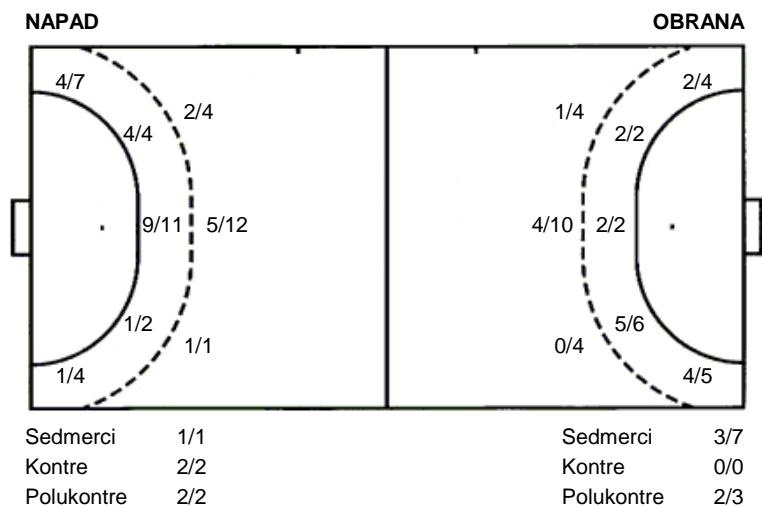

Utakmica završena

Raspored šuta po igraču

2 N. Šverko	3 T. Prodan	4 D. Vukelić	5 D. Grižančić	7 N. Gašpar	8 D. Ljubotina	10 J. Mavrović
		0/1 0/1	2/3 1/1	1/1 2/2	1/1 1/1	
		1/1	1 stativa	3/3 0/1	1 blok	
				2 blok		
13 R. Vozila	15 D. Šunjic	17 E. Fabijančić	18 N. Pobrić	19 A. Sirotić	23 I. Vrkljan	88 S. Dragičević
1/1 1/1	2/2 1/2				1/1 1/1	
1/1 1/1	1 prom.	1/1	1/1	0/1	2/3 2/3	1/2 0/1

UKUPNO

3/4	1/4	1/1
5/7		6/7
8/11	1/2	7/9

1 stativa 1 prom. 3 blok

Šutevi po pozicijama