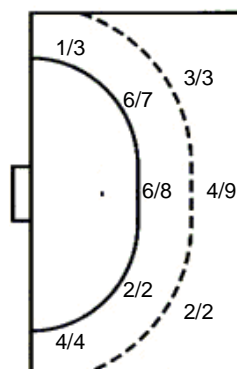

24 T. Valčić

34 I. Balić

77 G. Gal

UKUPNO

5/6		2/2
6/8		4/4
7/9	6/10	7/8

2 prom.

Šutevi po pozicijama

NAPAD