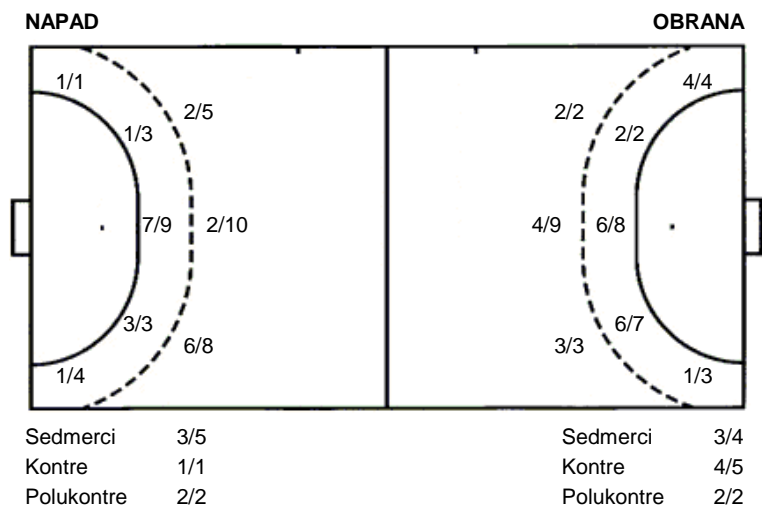

Utakmica završena

Raspored šuta po igraču

2 K. Slukan	5 I. Masnec	7 D. Đozo	8 M. Podvalej	9 D. Šepak	11 A. Lukes	13 M. Barić
	1/1				1/1	
					0/1	
	3/3 1/1 2/2				0/1	1/1
	2 blok		2 prom.		1 stativa	
14 I. Harmicar	15 L. Šušnja	18 .	19 I. Sertić	22 S. Slukan	23 M. Jurić	25 N. Predojević
		0/1 0/1 1/1				1/1
		1/1	0/1 0/1	1/2	0/2 0/1	
		2/2 2/2	1/1 2/2	1/1 1/1	1/2 2/3	1/1
		2 stativa 1 prom. 1 blok			1 prom.	

UKUPNO

2/3	1/2	2/2
1/5	1/3	0/1
8/9	4/5	9/10

3 stativa 4 prom. 3 blok

Šutevi po pozicijama