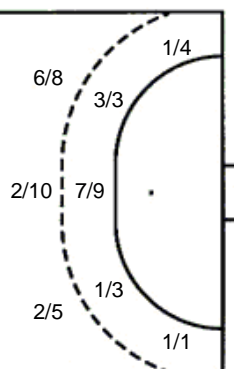

OBRANA

Sedmerci	3/5
Kontre	1/1
Polukontre	2/2