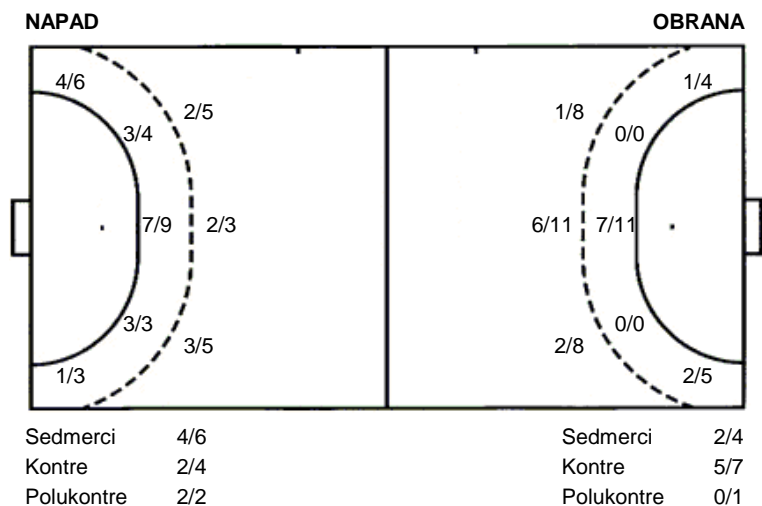

Utakmica završena

Raspored šuta po igraču

2 D. Vučko	3 M. Sakić	4 M. Hrvatinić	5 L. Tandara	6 D. Černeka	7 M. Uzelac	8 K. Ivanković
	2/2 0/1 1/1		1/1 1/1 1/1		1/1 1/1	1/1 1/2 3/3
	0/1		1/1	1/1 1/1 3/3	4/4 2/3	0/1
	1 stativa	1 stativa 1 prom.				1 stativa
9 B. Kozina	11 M. Kružić	13 L. Kovačević	14 M. Zubčić	15 K. Kozina	17 N. Babić	19 L. Bracanović
	1/1			1/1 1/1 1/1	2/2	
		0/1				
	1 stativa	0/1			1 prom.	3 prom.

UKUPNO

8/8	5/7	6/7
1/1		0/1
5/6	4/6	4/5

4 stativa 5 prom.

Šutevi po pozicijama