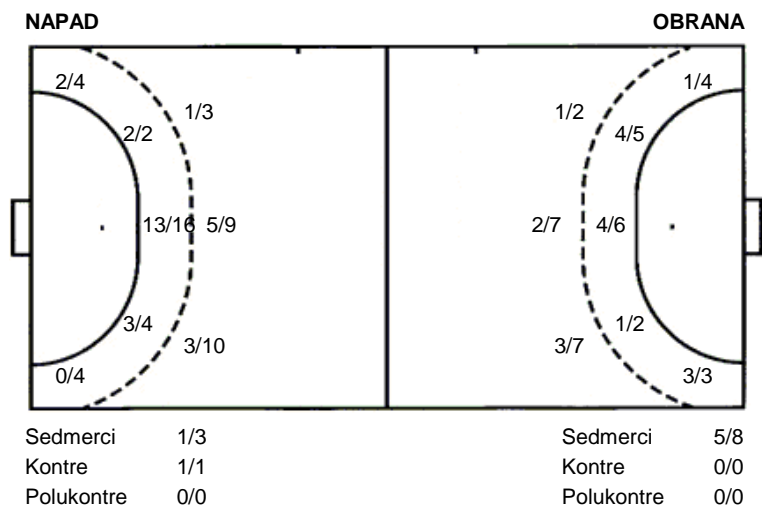

Utakmica završena

Raspored šuta po igraču

2 S. Brdar	4 D. Obran	6 T. Jurjević	7 I. Horvat	8 S. Šimunović	9 H. Tojčić	10 J. Pećina
	1/1			1/1	2/4 1/3 0/1 2/3 1/1 1/1 1/1	1/3 1/1
			1 stativa		1 prom.	
11 M. Gotal	14 A. Pribanić	17 M. Prihić	19 D. Dragičević	20 Z. Đikić	22 N. Merhar	23 D. Miličević
2/3 0/1	2/2 2/2 1/1 0/1 0/1 2/2	1/1 1/1 0/1	1/1 0/1 0/2 1/1 1/1			1/2 0/1 1/1 1/1
1 prom.	1 prom.		1 blok		2 prom.	

UKUPNO

6/8	1/1	3/4
4/9	0/2	4/9
5/7	1/2	7/7

1 stativa 5 prom. 1 blok

Šutevi po pozicijama