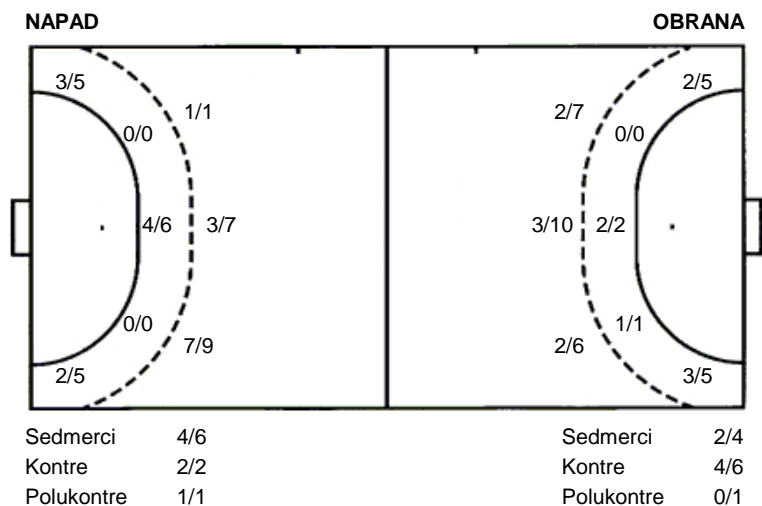

UKUPNO

2/2	1/1	9/9
1/2		1/2
6/8	1/2	6/8

4 stativa 3 prom. 1 blok

Šutevi po pozicijama

Utakmica završena

**Moslavina**

Igrači		Statistika šuta								Napad				Obrana				
Br.	Prezime i ime	Ukup.	%	9m	6m	Krilo	7m	Knt.	Pkt.	Ast.	I7m	I2m	Teh.	Osv.	Skr.	Isk.	Žut.	Crv.
5	MASNEC Ivan	3/5	60	2/4	1/1								1					
6		3/10	30	3/9				0/1		3		4	3	1				
8	PODVALEJ Matija	1/3	33	1/3											1	2		
9	KATIĆ Nikica																	
11	LUKES Alen	2/3	67			2/3					1		1					
13	BARIĆ Mirabel	0/2	0			0/2					1		1					
15	ŠUSNJA Leon														1	2		
16	RUDAR Jurica																	
17	JELENIĆ Bojan	0/1	0	0/1									2					
19	SERTIĆ Ivan	8/13	62			3/5	2/3	3/4	0/1			1	3	1	1			1
22	SLUKAN Saša	2/3	67	0/1	2/2						2				1	2	1	
23	JURIĆ Marin	2/7	29	1/5			0/1	1/1					5	1	1	1	1	
25	PREDOJEVIĆ Neven														1	1		
34	SLAKOPER Igor																	
	Ekipno / klupa																	
	UKUPNO	21/47	45	7/23	3/3	5/10	2/4	4/6	0/1	3	4	5	16	3	6	8	3	0