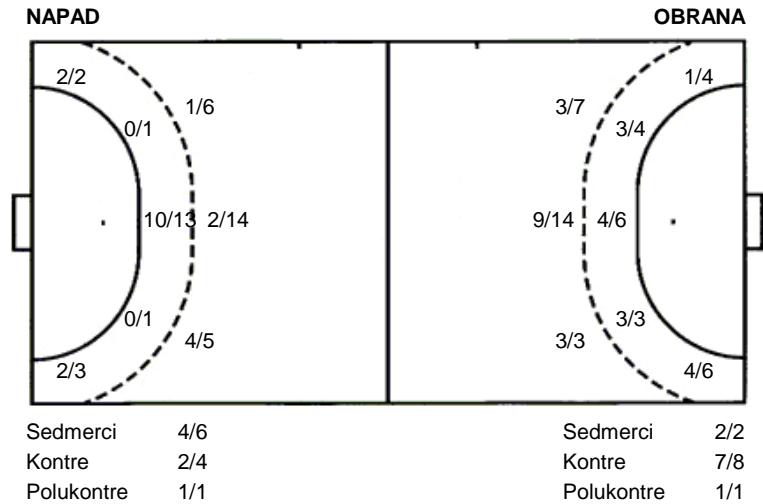

2/5	2/3	5/6
0/5		2/3
6/8	0/2	11/13

2 stativa 3 prom. 6 blok

Šutevi po pozicijama

Siscia
PPD Zagreb

28 (18)
40 (21)

Liga
Dvorana: **ŠD Brezovica (Sisak)**
Suci: **Igor Barle i Saša Vučić**
Početak: **30.4.2010 19:00**