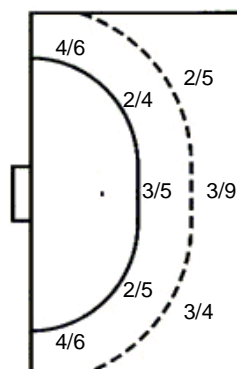

**25 N. Predojević**

	1/1	

1 stativa

**UKUPNO**

4/7	2/3	2/5
1/1		2/4
8/12	4/6	8/9

6 stativa 1 prom. 2 blok

Šutevi po pozicijama

**NAPAD**

Sedmerci 7/8  
Kontre 1/4  
Polukontre 0/0

**OBRANA**

Sedmerci 2/4  
Kontre 8/8  
Polukontre 2/2

**Br.** Broj dresa    **Uku.** Ukupni šut    **6m** Šut sa crte (6m)    **9m** Šut izvana (9m)    **Kril.** Šut s krila    **Knt.** Šut kontra    **7m** Šut sedmerci  
**Pkt.** Šut polukontra    **Ast.** Asistencije    **I7m** Izboreni sedmerci    **Teh.** Tehničke greške    **Osv.** Osvojene lopte    **Isk.** Isključenja 2m    **Skr.** Skrivljeni 7m  
**I2m** Izborena isklj.    **Žut.** Žuti kartoni    **Crv.** Crveni kartoni