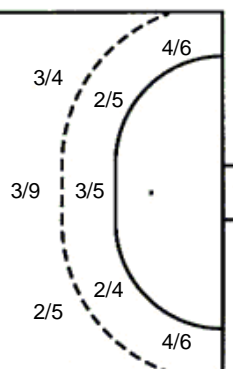

		1/1
3/4	0/1	0/1

**14 I. Sršen**

0/1		
		1/1

**17 I. Jurković**

0/1		
1/1	1/1	

**UKUPNO**

1/2	4/6	4/4
3/4	0/1	5/8
8/9	1/2	3/5

1 stativa 2 prom. 2 blok

Šutevi po pozicijama

**NAPAD**

Sedmerci 2/4  
Kontre 8/8  
Polukontre 2/2

**OBRANA**

Sedmerci 7/8  
Kontre 1/4  
Polukontre 0/0

**Br.** Broj dresa    **Uku.** Ukupni šut    **6m** Šut sa crte (6m)    **9m** Šut izvana (9m)    **Kril.** Šut s krila    **Knt.** Šut kontra    **7m** Šut sedmerci  
**Pkt.** Šut polukontra    **Ast.** Asistencije    **I7m** Izboreni sedmerci    **Teh.** Tehničke greške    **Osv.** Osvojene lopte    **Isk.** Isključenja 2m    **Skr.** Skrivljeni 7m  
**I2m** Izborena isklj.    **Žut.** Žuti kartoni    **Crv.** Crveni kartoni