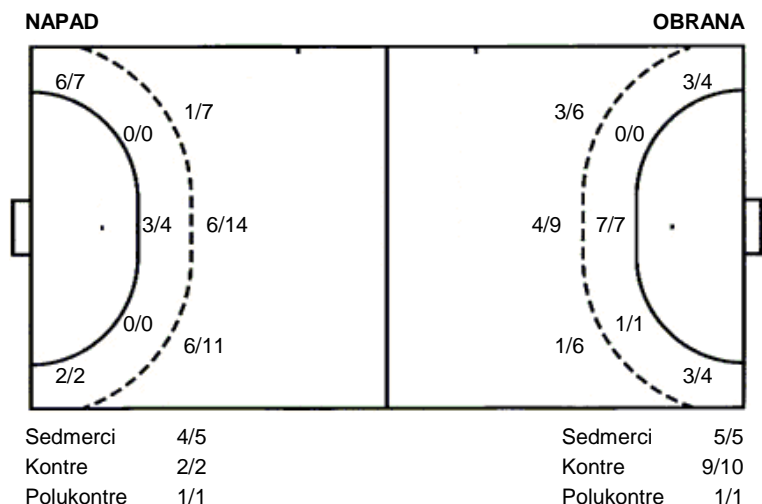

MRK Zamet
MRK Bjelovar

37 (15)
31 (13)

Liga
Dvorana: **Centar Zamet (rijeka)**
Suci: **Ivan Klapež i Ivan Pervan**
Početak: **24.4.2010 18:00**

Utakmica završena

Raspored šuta po igraču

4 D. Obran	6 T. Jurjević	7 I. Horvat	8 S. Šimunović	9 H. Tojčić	10 J. Pećina	11 M. Gotal
0/1				1/2 1/1 1/2 2/2	1/1	1/2 2/2
1 prom. 1 blok				2 stativa		
14 A. Pribanić	18 I. Gašparović	19 D. Dražičević	20 Z. Đikić	22 N. Merhar	23 D. Miličević	
1/1 2/2 1/1	0/1 1/1	1/2 1/2 0/1 1/1	4/5 1/1 1/1 0/1 1/1 1/2	1/1 1/1	1/2 1/2	
		1 stativa 2 blok			1 stativa 1 prom.	

UKUPNO

9/14	2/2	7/8
0/1	0/1	
5/6	1/2	7/10

4 stativa 2 prom. 3 blok

Šutevi po pozicijama

Br. Broj dresa   **Uku.** Ukupni šut   **6m** Šut sa crte (6m)   **9m** Šut izvana (9m)   **Kril.** Šut s krila   **Knt.** Šut kontra   **7m** Šut sedmerci
Pkt. Šut polukontra   **Ast.** Asistencije   **17m** Izboreni sedmerci   **Teh.** Tehničke greške   **Osv.** Osvojene lopte   **Isk.** Isključenja 2m   **Skr.** Skrivljeni 7m
12m Izborena isklj.   **Žut.** Žuti kartoni   **Crv.** Crveni kartoni