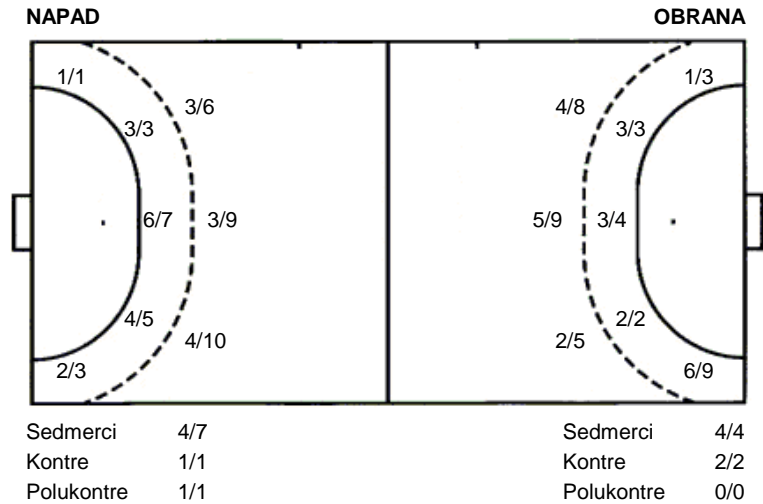

UKUPNO

2/4	1/1	4/8
0/2		0/3
10/10	5/7	10/11

1 stavica 2 prom. 4 blok

Šutevi po pozicijama

Međimurje
Nexe

32 (15)
32 (15)

Liga
Dvorana:
Suci: Igor Barle i Saša Vučić
Početak: 10.4.2010 00:00

Utakmica završena