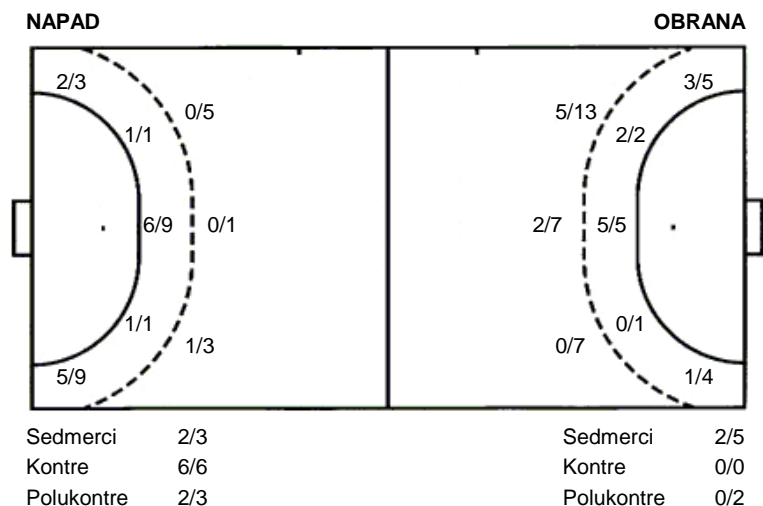

20 R. Glasnović

23 I. Borić

1 prom.

161 D. Bošković

UKUPNO

2/3	2/2	3/3
3/5		2/7
5/8		9/10

4 stativa 1 prom. 1 blok

Šutevi po pozicijama