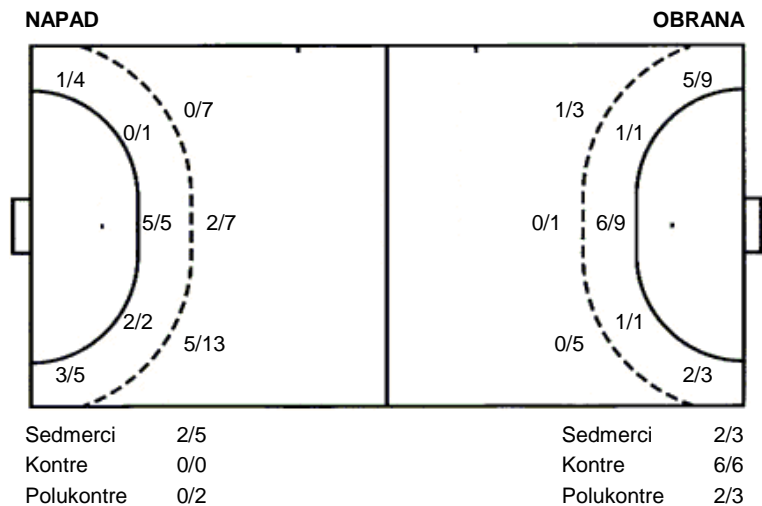

Dubrava
Karlovac

26 (12)
20 (10)

Liga
Dvorana: SD Dubrava (Zagreb)
Suci: Tomislav Cindrić i Robert Gonzurek
Početak: 11.4.2010 18:00

Utakmica završena

Raspored šuta po igraču

1 A. Glumac	2 D. Benković	3 G. Šajatović	5 D. Đanković	7 S. Obranović	8 M. Štrucelj	9 D. Rački
	0/2		1/1	0/1	0/1	0/1 2/2
	1/1		0/1		2/2 1/1	
			0/2 1/1	1/2 0/1	1/1 1/1	0/1
				1 stativa 1 prom.	1 blok	1 blok
10 M. Višnić	11 D. Smojver	13 D. Požega	14 D. Štrucelj	16 D. Karić	17 Š. Zirdum	18 I. Bačić
1/2 1/1		0/1 1/1				1/2 2/2
					0/2 0/2	1/2
		0/1				
		1 prom.			1 stativa 2 blok	
20 J. Štajnkler	35 M. Bilušić					
0/1						

UKUPNO

3/10	1/3	5/5
4/8	1/1	1/5
2/6	1/2	2/3

2 stativa 2 prom. 4 blok

Šutevi po pozicijama

Br. Broj dresa   Uku. Ukupni šut   6m Šut sa crte (6m)   9m Šut izvana (9m)   Kril. Šut s krila   Knt. Šut kontra   7m Šut sedmerci
Pkt. Šut polukontra   Ast. Asistencije   17m Izboreni sedmerci   Teh. Tehničke greške   Osv. Osvojene lopte   Isk. Isključenja 2m   Skr. Skrivljeni 7m
12m Izborena isklj.   Žut. Žuti kartoni   Crv. Crveni kartoni