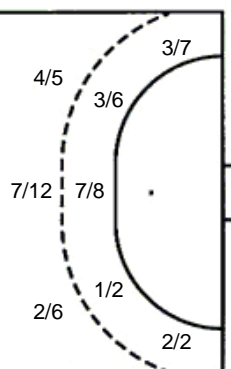

5 stativa 1 prom. 5 blok

Šutevi po pozicijama

NAPAD

Sedmerci 1/3
Kontre 2/2
Polukontre 4/4

OBRANA

Sedmerci 1/1
Kontre 7/8
Polukontre 8/12

Br. Broj dresa **Uku.** Ukupni šut **6m** Šut sa crte (6m) **9m** Šut izvana (9m) **Kril.** Šut s krila **Knt.** Šut kontra **7m** Šut sedmerci
Pkt. Šut polukontra **Ast.** Asistencije **17m** Izboreni sedmerci **Teh.** Tehničke greške **Osv.** Osvojene lopte **Isk.** Isključenja 2m **Skr.** Skrivljeni 7m
12m Izborena isklj. **Žut.** Žuti kartoni **Crv.** Crveni kartoni