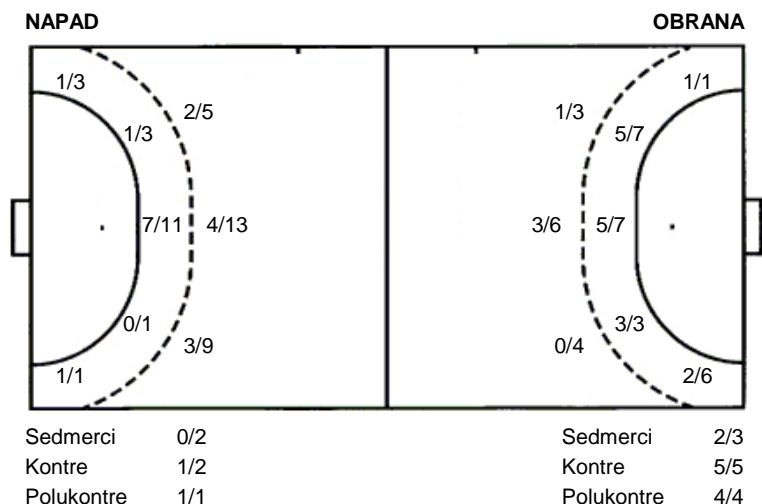

UKUPNO

6/8		2/2
2/7		4/7
5/12	0/1	2/3

2 stativa 3 prom. 6 blok

Šutevi po pozicijama

Br. Broj dresa **Uku.** Ukupni šut **6m** Šut sa crte (6m) **9m** Šut izvana (9m) **Kril.** Šut s krila **Knt.** Šut kontra **7m** Šut sedmerci
Pkt. Šut polukontra **Ast.** Asistencije **I7m** Izboreni sedmerci **Teh.** Tehničke greške **Osv.** Osvojene lopte **Isk.** Isključenja 2m **Skr.** Skrivljeni 7m
I2m Izborena isklj. **Žut.** Žuti kartoni **Crv.** Crveni kartoni