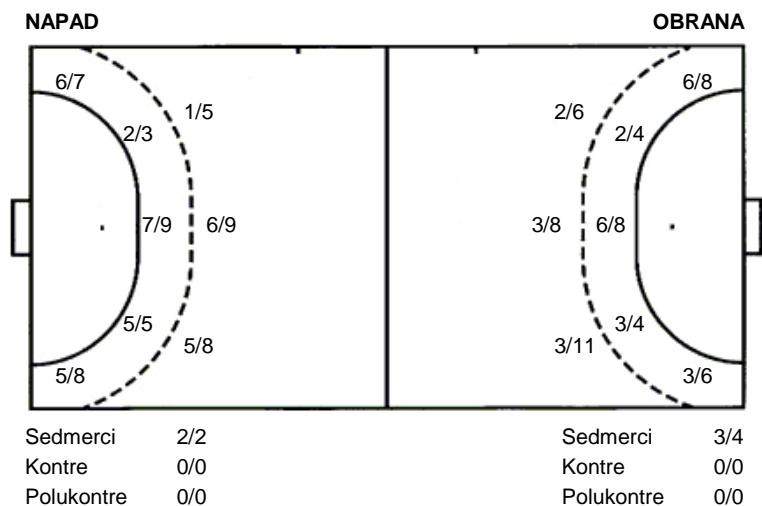

Utakmica završena

Raspored šuta po igraču

5 D. Varga	7 I. Balog	8 I. Karačić	9 J. Crnić	10 K. Zdravec	11 I. Vidaković	14 M. Marčec
		2/2 3/3	1/1		1/1	1/1
			1/1			
0/1		1/1 1/1 1/1	0/1 1/1	1/1 1/1	0/2 1/1	
		1 prom.			1 prom. 1 blok	
18 D. Mesaric	19 I. Krajner	21 M. Pašalić	22 D. Herman	23 D. Čavar	26 M. Jelinic	
1/1 1/1	1/1 1/1	1/1	1/1 1/1	1/1	2/2 3/3	
	1/1				0/1	
1/1		1/1 1/1	0/1 2/3	2/2	2/3	
1 stativa			1 stativa 1 prom.		1 prom.	

UKUPNO

7/7	4/4	10/10
2/3		0/2
5/9	2/3	9/11

2 stativa 4 prom. 1 blok

Šutevi po pozicijama