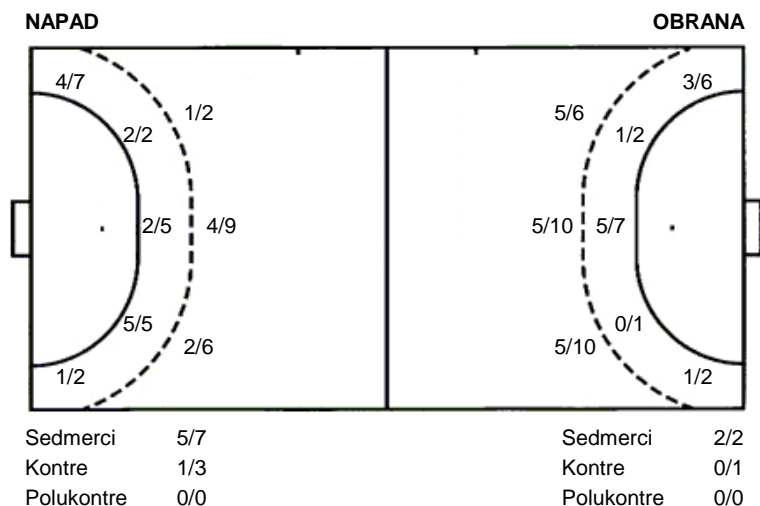

19 Š. Ivić

| | | |
|-----|--|-----|
| | | |
| | | 1/1 |
| 3/4 | | |

2 prom.

UKUPNO

| | | |
|------|-----|-------|
| 1/3 | 2/2 | 4/6 |
| 0/1 | | 2/2 |
| 7/11 | 1/2 | 10/11 |

1 stativa 9 prom.

Šutevi po pozicijama