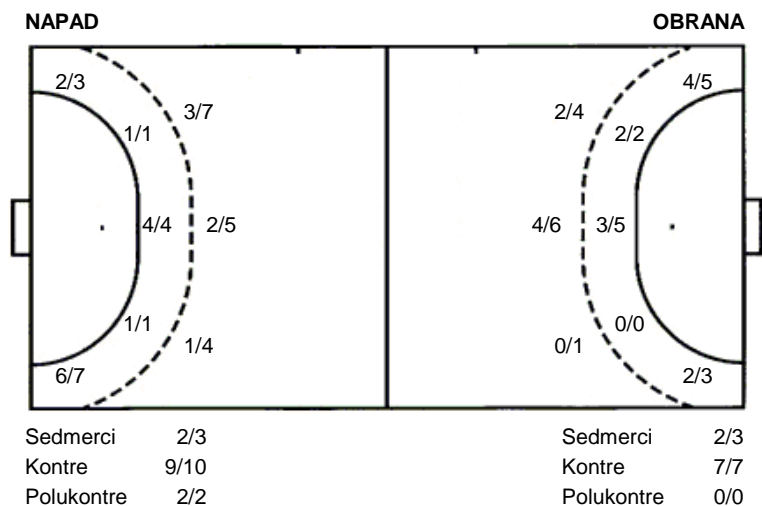

**Moslavina
Dubrava**

**33 (13)
26 (15)**

Liga
Dvorana: **Sportski centar (Kutina)**
Suci: **Josip Cepanec i Ranko Jeftić**
Početak: **20.3.2010 18:00**

Utakmica završena

Raspored šuta po igraču

2 K. Slukan	5 I. Masnec	6 .	7 D. Đozo	8 M. Podvalej	9 N. Katić	11 A. Lukes
						2/3
	3/3 0/1 1/1	2/2 0/1 1/1				5/5
	4 blok	1 stativa 1 blok		1 prom.		
13 M. Barić	15 L. Šušnja	17 B. Jelenić	19 I. Sertić	22 S. Slukan	23 M. Jurić	25 N. Predojević
		1/1		1/1	1/1	
		1/1	1/1 1/1	1/1 1/1	3/3	1/1
			1 stativa		1 stativa 2 blok	

UKUPNO

2/3	3/3	
		2/2
15/15	2/4	3/3

3 stativa 1 prom. 7 blok

Šutevi po pozicijama

Br. Broj dresa   **Uku.** Ukupni šut   **6m** Šut sa crte (6m)   **9m** Šut izvana (9m)   **Kril.** Šut s krila   **Knt.** Šut kontra   **7m** Šut sedmerci
Pkt. Šut polukontra   **Ast.** Asistencije   **17m** Izboreni sedmerci   **Teh.** Tehničke greške   **Osv.** Osvojene lopte   **Isk.** Isključenja 2m   **Skr.** Skrivljeni 7m
12m Izborena isklj.   **Žut.** Žuti kartoni   **Crv.** Crveni kartoni