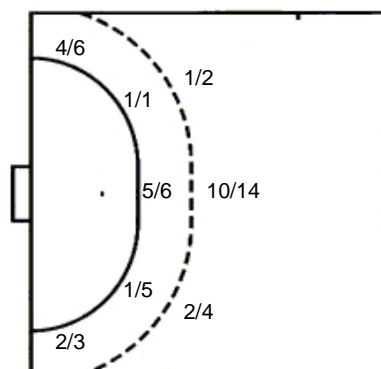

0/1	0/1	
1/1		1/1

23 M. Kobetić

1/2		

1 stativa

25 M. Prišek

1 stativa

UKUPNO

6/8	1/2	2/3
4/4		5/9
6/6	1/1	9/11

4 stativa 4 prom.

Šutevi po pozicijama

NAPAD

Sedmerci 0/1
Kontre 3/4
Polukontre 5/6

OBRANA

Sedmerci 1/2
Kontre 0/1
Polukontre 3/4

Br. Broj dresa **Uku.** Ukupni šut **6m** Šut sa crte (6m) **9m** Šut izvana (9m) **Kril.** Šut s krila **Knt.** Šut kontra **7m** Šut sedmerci
Pkt. Šut polukontra **Ast.** Asistencije **I7m** Izboreni sedmerci **Teh.** Tehničke greške **Osv.** Osvojene lopte **Isk.** Isključenja 2m **Skr.** Skrivljeni 7m
I2m Izborena isklj. **Žut.** Žuti kartoni **Crv.** Crveni kartoni