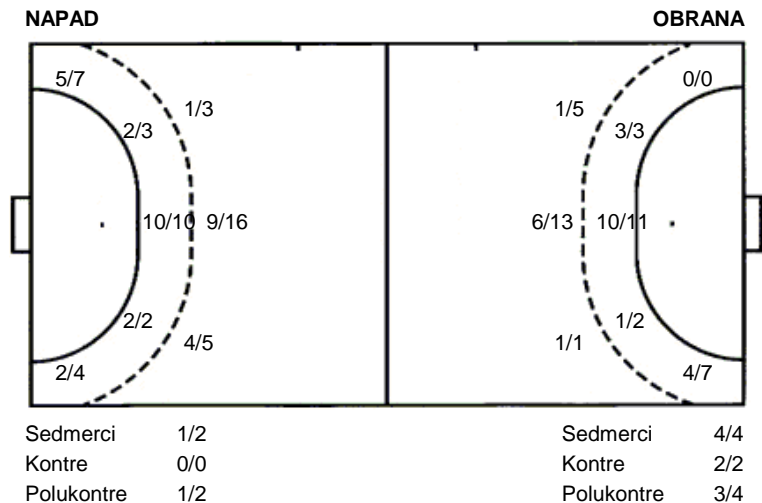

Utakmica završena

Raspored šuta po igraču

2 D. Britvić	3 T. Ilić	4 T. Markota	5 P. Topić	6 A. Ševo	7 A. Dželalija	9 D. Javorčić
			2/2 1/1	2/2 1/1		1/1
			1/1			
			4/4	1/1 1/2	2/2 1/1 0/1	
				1 stativa		
10 A. Babić	11 M. Bujas	14 N. Jukić	15 B. Milković	17 M. Vukić	18 M. Nenadić	
	1/1 1/2					1/1
		0/1 2/2				
0/1	3/3	1/1 1/1	0/1 1/2 0/1	1/2 2/2	0/1 1/1	
1 prom.	2 stativa 1 blok			1 blok	1 prom.	

UKUPNO

1/1	6/7	4/5
1/1	1/2	3/4
12/15	2/2	6/9

3 stativa 2 prom. 2 blok

Šutevi po pozicijama