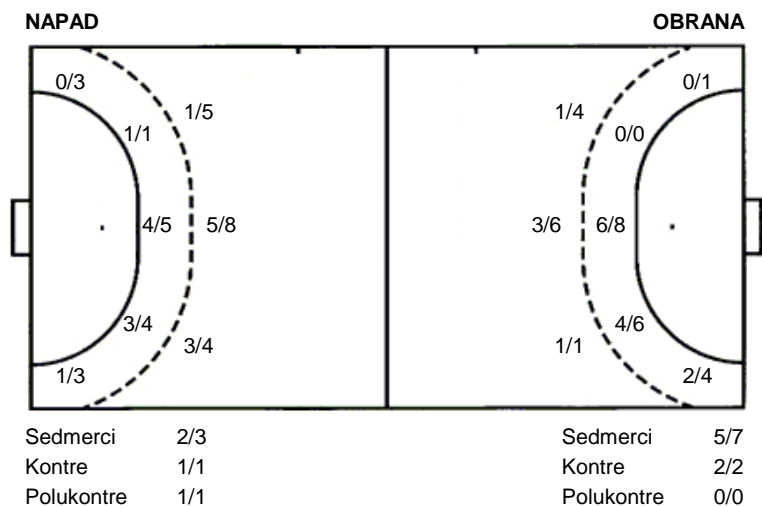

**Poreč
Zamet**

**24 (12)
22 (12)**

Regularni dio

Dvorana: **S.R.C. Veli Jože (Poreč)**
Suci: **Matija Gubica i Boris Milošević**
Početak: **10.4.2013 19:00**

Utakmica završena

Raspored šuta po igraču

2 D. Vučko	3 I. Vucetic	4 M. Hrvatin	5 L. Mrakovčić	6 D. Černika	7 M. Uzelac	8 B. Lončarić
1/1			2/2	0/1		
		0/1	2/3			
1/1	0/1		1/1	1/1	2/2	2/3
			1 prom.	1 stativa		1 blok
9 I. Čosić	11 M. Kružić	14 T. Karaula	15 I. Montanari	18 M. Golik	19 M. Sakić	20 D. Šunjic
					2/2	1/1
	0/1				1/1	0/1
	1/1					1/1
	1 prom. 3 blok					

UKUPNO

3/4		4/4
1/4		3/6
7/8	1/2	3/3

1 stativa 2 prom. 4 blok

Šutevi po pozicijama

Br. Broj dresa   **Uku.** Ukupni šut   **6m** Šut sa crte (6m)   **9m** Šut izvana (9m)   **Kril.** Šut s krila   **Knt.** Šut kontra   **7m** Šut sedmerci
Pkt. Šut polukontra   **Ast.** Asistencije   **I7m** Izboreni sedmerci   **Teh.** Tehničke greške   **Osv.** Osvojene lopte   **Isk.** Isključenja 2m   **Skr.** Skrivljeni 7m
I2m Izborena isklj.   **Žut.** Žuti kartoni   **Crv.** Crveni kartoni