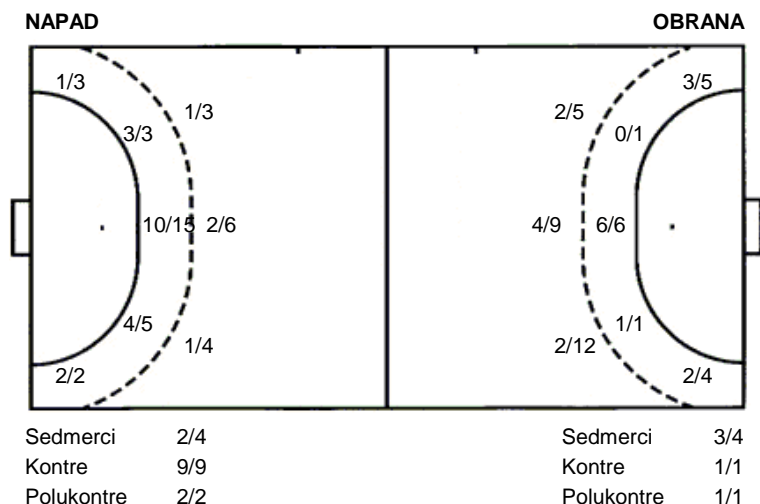

Utakmica završena

Raspored šuta po igraču

4 M. Čosić	5 V. Mataija	7 G. Deak	8 T. Thoss	9 T. Čorić	10 R. Vozila	11 F. Perić
1/2	1/1 1/1 1/1	1/1	2/3	1/1		0/1
2/2	1/1 1/1 3/3		1/1	3/4		0/1
			1 stativa 1 prom. 2 blok		1 blok	
14 D. Petrić	18 M. Radakovic	19 I. Lovrinović	20 V. Gruičić	21 M. Buvinić	23 D. Miličević	74 R. Čužić
	2/2		1/1	1/1	1/1	1/1
	0/1	1/1 1/1	1/1 1/1	0/1	1/3	
1/1	1/1		1/1			1/1
	1 stativa	1 prom.	1 stativa		1 stativa 1 blok	

UKUPNO

3/3	2/2	6/6
3/5		7/12
8/10	1/1	7/7

4 stativa 2 prom. 4 blok

Šutevi po pozicijama