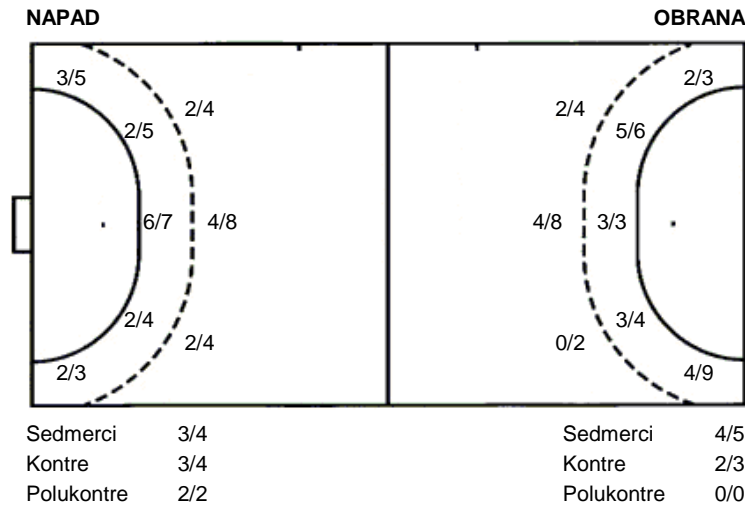

19 F. Matijević

20 M. Turan

2/2		

UKUPNO

9/10	1/2	2/4
3/5	0/1	2/4
5/8	2/3	7/7

1 stativa 5 prom.

Šutevi po pozicijama

Utakmica završena