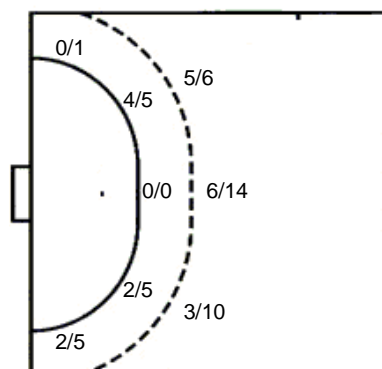

4/7	2/3	5/8
6/7		1/2
8/8	1/2	3/5

7 stativa 6 prom. 1 blok

Šutevi po pozicijama

NAPAD

Sedmerci 3/4
Kontre 5/6
Polukontre 0/0

OBRANA

Sedmerci 2/2
Kontre 15/15
Polukontre 1/1

Br. Broj dresa **Uku.** Ukupni šut **6m** Šut sa crte (6m) **9m** Šut izvana (9m) **Kril.** Šut s krila **Knt.** Šut kontra **7m** Šut sedmerci
Pkt. Šut polukontra **Ast.** Asistencije **17m** Izboreni sedmerci **Teh.** Tehničke greške **Osv.** Osvojene lopte **Isk.** Isključenja 2m **Skr.** Skrivljeni 7m
12m Izborena isklj. **Žut.** Žuti kartoni **Crv.** Crveni kartoni