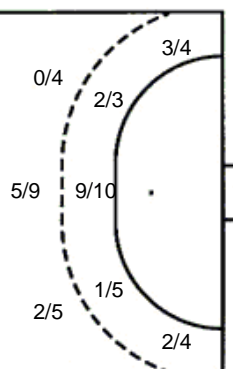

Sedmerci 3/4
Kontre 2/3
Polukontre 1/1

Br. Broj dresa   **Uku.** Ukupni šut   **6m** Šut sa crte (6m)   **9m** Šut izvana (9m)   **Kril.** Šut s krila   **Knt.** Šut kontra   **7m** Šut sedmerci
Pkt. Šut polukontra   **Ast.** Asistencije   **I7m** Izboreni sedmerci   **Teh.** Tehničke greške   **Osv.** Osvojene lopte   **Isk.** Isključenja 2m   **Skr.** Skrivljeni 7m
I2m Izborena isklj.   **Žut.** Žuti kartoni   **Crv.** Crveni kartoni