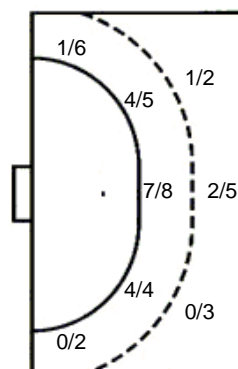

20 M. Turan

		1/1
	1/1	1/1

UKUPNO

4/7	0/3	2/2
2/4	0/2	6/6
3/3	3/5	8/9

1 stativa 4 prom.

Šutevi po pozicijama

NAPAD

Sedmerci 4/5
Kontre 4/4
Polukontre 1/2