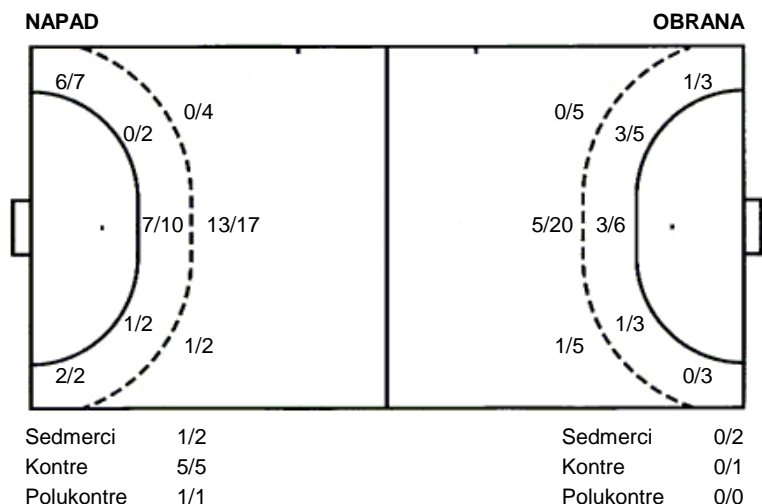

UKUPNO

8/8	1/1	13/15
1/3		1/2
7/9	2/3	4/4

5 stativa 2 prom. 2 blok

Šutevi po pozicijama

**Zamet
Split**

**37 (19)
14 (9)**

Regularni dio

Dvorana: **Centar Zamet (Rijeka)**
Suci: **Vedran Banović i Vanja Banović**
Početak: **9.3.2013 18:00**