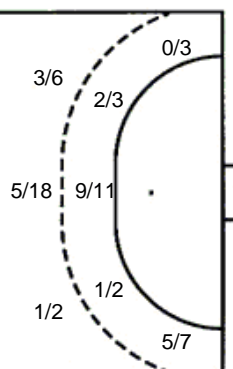

2 stativa 3 prom. 4 blok

**Šutevi po pozicijama**

**NAPAD**

Sedmerci 1/2  
Kontre 5/7  
Polukontre 1/3

**OBRANA**

Sedmerci 3/3  
Kontre 1/1  
Polukontre 1/1

**Br.** Broj dresa    **Uku.** Ukupni šut    **6m** Šut sa crte (6m)    **9m** Šut izvana (9m)    **Kril.** Šut s krila    **Knt.** Šut kontra    **7m** Šut sedmerci  
**Pkt.** Šut polukontra    **Ast.** Asistencije    **17m** Izboreni sedmerci    **Teh.** Tehničke greške    **Osv.** Osvojene lopte    **Isk.** Isključenja 2m    **Skr.** Skrivljeni 7m  
**12m** Izborena isklj.    **Žut.** Žuti kartoni    **Crv.** Crveni kartoni