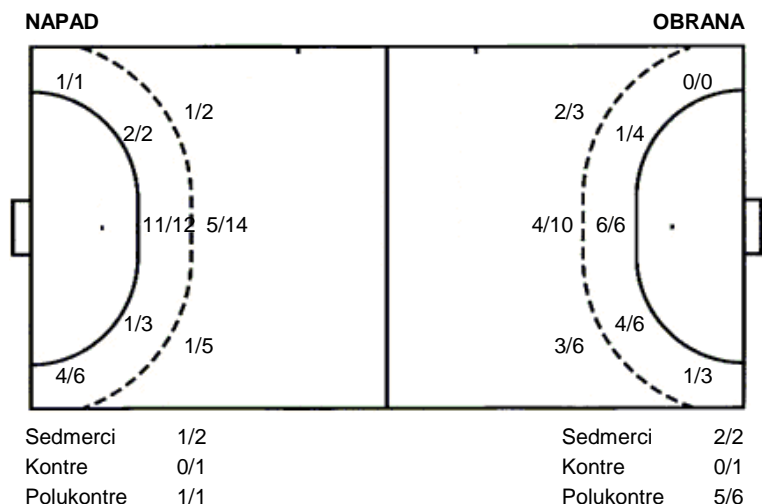

Utakmica završena

Raspored šuta po igraču

2 D. Bujas	3 T. Ilić	4 I. Šimović	5 P. Topić	6 A. Ševo	7 A. Dželalija	9 D. Javorčić
				1/1 1/1	0/1	
			2/2 3/3		1/1 0/1	
					2/2	
10 A. Babić	11 M. Bujas	14 N. Jukić	15 B. Milković	17 M. Vukić	18 M. Nenadić	
	2/2	1/1				
0/1 0/1		2/3				
4/4 1/1	2/4 0/1 0/1					
	2/2 1/2					
	2 stativa 2 prom. 1 blok	1 stativa 1 prom.	2 stativa 1 prom.			

UKUPNO

4/4	1/2	
3/5		2/5
10/12	5/6	3/5

5 stativa 4 prom. 1 blok

Šutevi po pozicijama