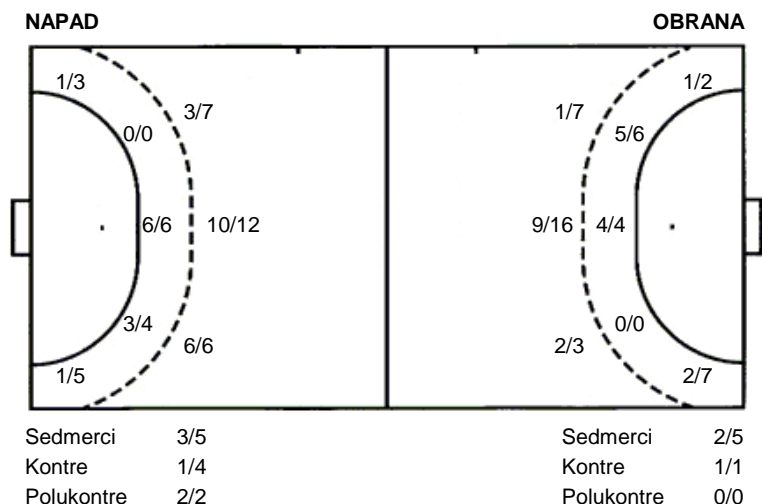

Utakmica završena

Raspored šuta po igraču

2 D. Vučko	4 M. Hrvatin	5 L. Mrakovčić	6 D. Černika	7 M. Uzelac	8 B. Lončarić	9 I. Čosić
1/1	1/1	1/1 1/2	0/1			
0/1			0/1		1/1	1/1
		2/2 0/2		1/1 1/1	0/1 2/3	1/1 1/1 1/1
	1 stativa 1 prom.	1 blok				
11 M. Kružić	13 A. Kalač	14 T. Karaula	15 I. Montanari	19 M. Sakić	20 D. Šunjić	21 I. Vucetić
0/1					2/2 3/3	1/1
1/1 1/1					1/1 1/2	
2/2 2/3			1/1	1/1 2/2	3/3	0/1
					1 stativa	

UKUPNO

4/5	1/1	5/7
2/3	0/1	4/6
10/11	2/4	8/12

2 stativa 1 prom. 1 blok

Šutevi po pozicijama