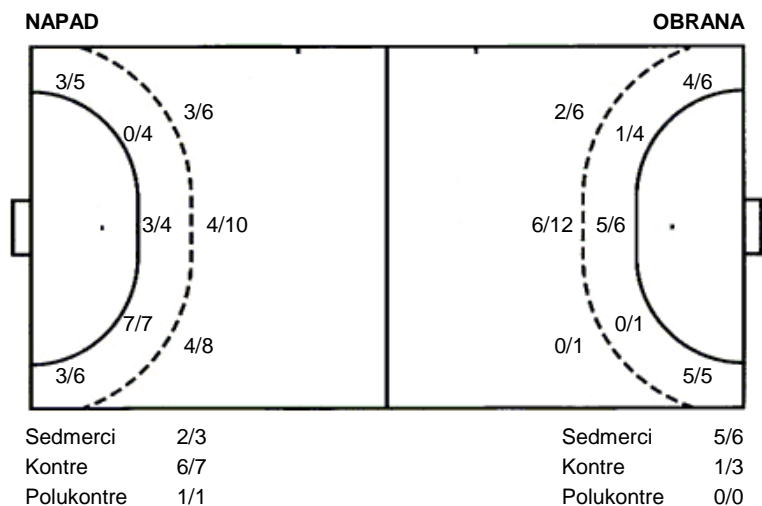

**Karlovac
Dubrava**

**36 (15)
29 (13)**

Regularni dio

Dvorana: **Dvorana Mladost (Karlovac)**

Suci: **Matija Gubica i Boris Milošević**

Početak: **23.2.2013 18:00**

Utakmica završena

Raspored šuta po igraču

4 V. Borozan

3/3	0/1	0/2
0/1		

2 stativa

5 L. Cindrić

1/1	1/1	2/2
2/2	1/1	4/4

2 stativa 1 blok

6 T. Huljina

1/1		
2/2		1/1

7 M. Ribar

8 M. Štrucelj

9 D. Rački

0/1		1/1
0/1		1/1

1 blok

11 D. Smojver

	1/1	
1/1		

13 D. Požega

3/5		
0/1		0/1

14 D. Štrucelj

	0/1	1/1
		0/1

15 B. Hadrović

	0/1	
0/1		1/2
		1/1

17 A. Obranović

18 I. Bačić

	1/1	1/1
0/1		
1/1	1/1	2/3

19 B. Batinić

	0/1	
0/1		
1/1		1/1

UKUPNO

7/9	3/7	4/6
2/7		2/3
6/8	2/2	10/13

4 stativa 2 blok

Šutevi po pozicijama

Br. Broj dresa   **Uku.** Ukupni šut   **6m** Šut sa crte (6m)   **9m** Šut izvana (9m)   **Kril.** Šut s krila   **Knt.** Šut kontra   **7m** Šut sedmerci
Pkt. Šut polukontra   **Ast.** Asistencije   **17m** Izboreni sedmerci   **Teh.** Tehničke greške   **Osv.** Osvojene lopte   **Isk.** Isključenja 2m   **Skr.** Skrivljeni 7m
12m Izborena isklj.   **Žut.** Žuti kartoni   **Crv.** Crveni kartoni