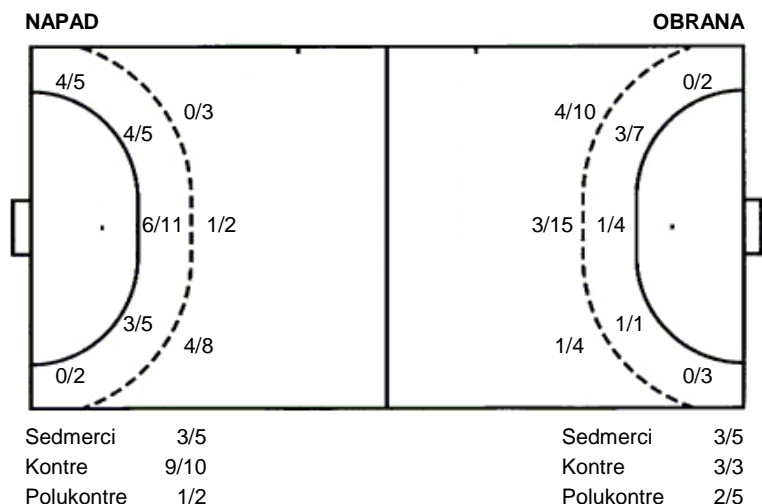

**Nexe
Karlovac**

**35 (13)
21 (14)**

Liga
Dvorana: **Kralja Tomislava (Našice)**
Suci: **Marko Lovrić i Siniša Tanasić**
Početak: **13.3.2010 19:00**

Utakmica završena

Raspored šuta po igraču

6 A. Eter	7 F. Lelić	8 M. Mrđenović	10 I. TOMIČIĆ	11 A. Kasak	13 V. Abramović	14 R. Markotić
	1/1	1/2 0/1		1/1 2/3	1/1	0/1 1/1
0/1 0/1				0/1 1/1		0/1
	0/1 1/1 1/1	0/1		1/1		0/1
		1 stativa				1 blok
15 M. ŠPORČIĆ	18 J. Kević	19 Z. Tomašević	21 A. Blažević	22 D. Velić		
1/1 0/1			1/1	4/4 1/1		
	0/2 0/1 1/1		2/2 0/1 3/3			
0/1 0/1			1/1 2/3	1/1 1/1		
			1 prom.			

UKUPNO

4/5	5/8	8/9
2/6	0/3	7/9
1/3	3/6	5/6

1 stativa 1 prom. 1 blok

Šutevi po pozicijama

Br. Broj dresa   **Uku.** Ukupni šut   **6m** Šut sa crte (6m)   **9m** Šut izvana (9m)   **Kril.** Šut s krila   **Knt.** Šut kontra   **7m** Šut sedmerci
Pkt. Šut polukontra   **Ast.** Asistencije   **17m** Izboreni sedmerci   **Teh.** Tehničke greške   **Osv.** Osvojene lopte   **Isk.** Isključenja 2m   **Skr.** Skrivljeni 7m
I2m Izborena isklj.   **Žut.** Žuti kartoni   **Crv.** Crveni kartoni