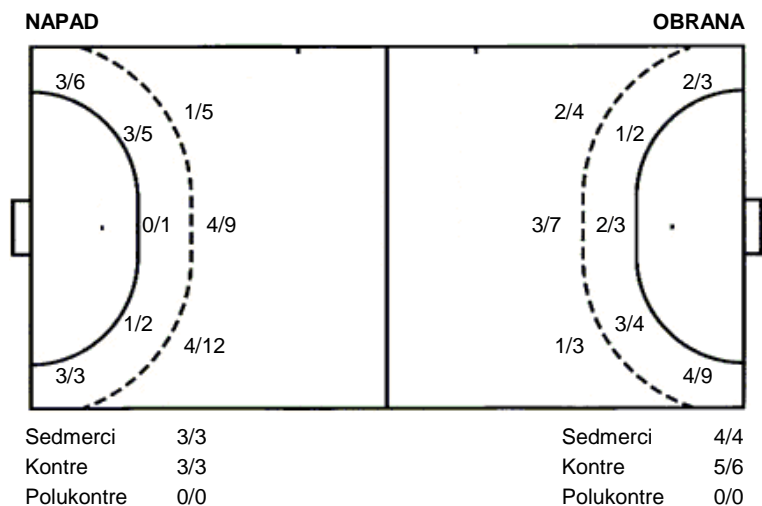

Utakmica završena

Raspored šuta po igraču

2 L. Stojnović	6 I. Šikić	7 K. Oroz	8 M. Kalaica	10 M. Mišić	11 G. Šarenac	14 M. Mišić
0/1		2/2			1/1	1/1
		2/2			1/1	1/1
		1/1			1/2	1/2
		1/1			0/1	
		1/1			1/3	
		1 stativa		2 prom.	2 stativa 1 blok	1 stativa 1 prom.
15 D. Tomašević	17 M. Džijan	18 I. Raljević	19 D. Kuže	20 I. Kordi	21 Z. Tomašević	
			1/1			
			1/1	1/1		
				0/1		
			2/2			
			0/1			
			1 stativa	3 blok		

UKUPNO

3/3	3/3	2/2
4/5	1/2	1/5
5/7	2/4	4/6

5 stativa 3 prom. 4 blok

Šutevi po pozicijama