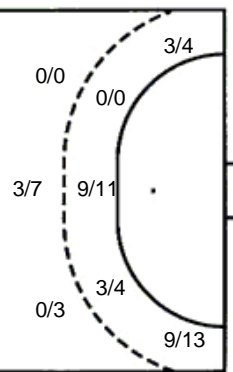

5 prom. 4 blok

Šutevi po pozicijama

NAPAD

Sedmerci 8/10
Kontre 1/3
Polukontre 0/1

OBRANA

Sedmerci 2/4
Kontre 1/4
Polukontre 1/1

Br. Broj dresa **Uku.** Ukupni šut **6m** Šut sa crte (6m) **9m** Šut izvana (9m) **Kril.** Šut s krila **Knt.** Šut kontra **7m** Šut sedmerci
Pkt. Šut polukontra **Ast.** Asistencije **I7m** Izboreni sedmerci **Teh.** Tehničke greške **Osv.** Osvojene lopte **Isk.** Isključenja 2m **Skr.** Skrivljeni 7m
I2m Izborena isklj. **Žut.** Žuti kartoni **Crv.** Crveni kartoni