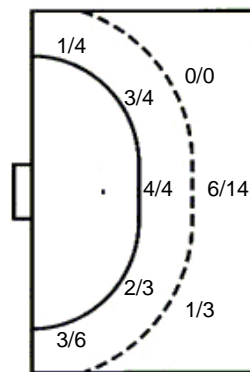

	0/1	1/2
		4/4
1/2	3/5	0/1

1 prom. 2 blok

14 M. Mišić

0/1		
	1/1	

2 prom.

15 D. Tomašević

18 I. Raljević

	2/2	
1/1		
		1/1

5 prom. 4 blok

Šutevi po pozicijama

NAPAD

Sedmerci 8/10
Kontre 1/3
Polukontre 0/1

OBRANA

Sedmerci 2/4
Kontre 1/4
Polukontre 1/1

Br. Broj dresa **Uku.** Ukupni šut **6m** Šut sa crte (6m) **9m** Šut izvana (9m) **Kril.** Šut s krila **Knt.** Šut kontra **7m** Šut sedmerci
Pkt. Šut polukontra **Ast.** Asistencije **I7m** Izboreni sedmerci **Teh.** Tehničke greške **Osv.** Osvojene lopte **Isk.** Isključenja 2m **Skr.** Skrivljeni 7m
I2m Izborena isklj. **Žut.** Žuti kartoni **Crv.** Crveni kartoni