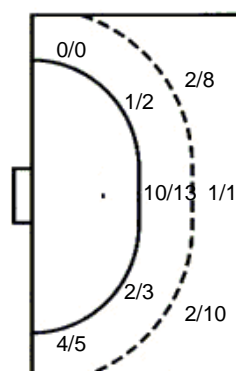

1 stativa 7 prom.

Šutevi po pozicijama

NAPAD

Sedmerci 1/2
Kontre 1/1
Polukontre 6/6

OBRANA

Sedmerci 5/5
Kontre 4/4
Polukontre 5/6

Br. Broj dresa **Uku.** Ukupni šut **6m** Šut sa crte (6m) **9m** Šut izvana (9m) **Kril.** Šut s krila **Knt.** Šut kontra **7m** Šut sedmerci
Pkt. Šut polukontra **Ast.** Asistencije **17m** Izboreni sedmerci **Teh.** Tehničke greške **Osv.** Osvojene lopte **Isk.** Isključenja 2m **Skr.** Skrivljeni 7m
12m Izborena isklj. **Žut.** Žuti kartoni **Crv.** Crveni kartoni