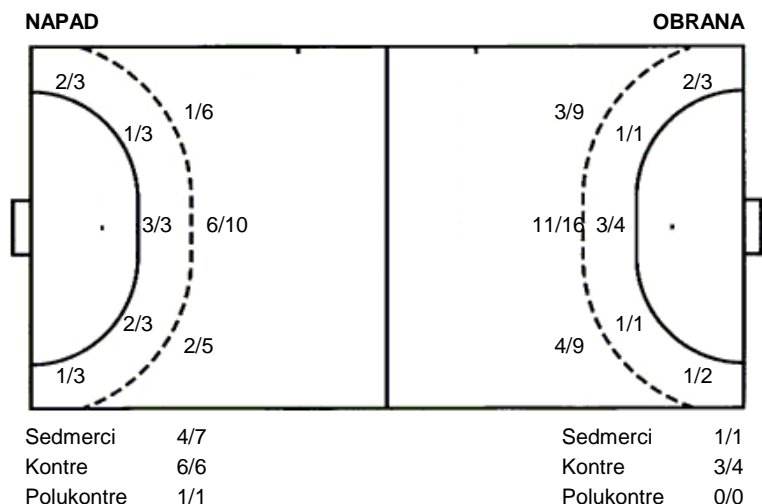

Utakmica završena

Raspored šuta po igraču

4 V. Borozan	5 L. Cindrić	6 T. Huljina	7 M. Ribar	8 M. Štrucelj	9 D. Rački	11 D. Smojver
1/1	1/2	0/1				1/1
1/1	0/1					
3/3 0/2	2/2 2/2 2/3			1/1	1/1	1/1 1/1

1 stativa 1 prom. 3 blok

13 D. Požega	14 D. Štrucelj	15 B. Hadrović	17 A. Obranović	18 I. Bačić	19 B. Batinić
0/1	0/1 0/1	1/1 1/1 0/1			0/1
0/1		0/1			
0/1	1/2	5/6 1/1			1/1 2/2

UKUPNO

1/3	2/3	2/6
0/1		1/3
12/13	5/9	6/7

1 stativa 1 prom. 3 blok

Šutevi po pozicijama