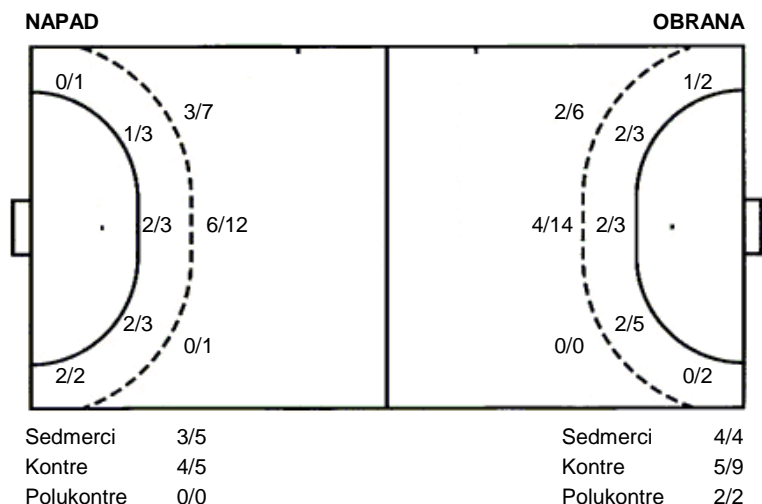

Medveščak NFD Marina Kaštela

24 (14)
23 (12)

Regularni dio

Dvorana: **SD Sutinska Vrela (Zagreb)**
Suci: **Tomislav Cindrić i Robert Gonzurek**
Početak: **15.12.2012 18:30**

Utakmica završena

Raspored šuta po igraču

2 D. Bujas <table border="1"><tr><td></td><td></td><td></td></tr><tr><td></td><td></td><td></td></tr><tr><td></td><td></td><td></td></tr></table>	3 T. Ilić <table border="1"><tr><td></td><td></td><td></td></tr><tr><td></td><td></td><td></td></tr><tr><td></td><td></td><td></td></tr></table> 1 prom.	4 T. Markota <table border="1"><tr><td></td><td></td><td></td></tr><tr><td></td><td></td><td></td></tr><tr><td></td><td></td><td></td></tr></table>	5 P. Topić <table border="1"><tr><td></td><td></td><td></td></tr><tr><td></td><td></td><td></td></tr><tr><td></td><td></td><td>1/2</td></tr></table>	6 A. Ševo <table border="1"><tr><td></td><td></td><td></td></tr><tr><td></td><td></td><td></td></tr><tr><td></td><td></td><td></td></tr></table>	7 A. Dželalija <table border="1"><tr><td></td><td></td><td></td></tr><tr><td></td><td></td><td>1/1</td></tr><tr><td></td><td></td><td></td></tr></table> 1 stativa	9 D. Javorčić <table border="1"><tr><td></td><td></td><td></td></tr><tr><td>1/1</td><td></td><td></td></tr><tr><td>1/1</td><td></td><td>2/2</td></tr></table>
10 A. Babić <table border="1"><tr><td></td><td></td><td></td></tr><tr><td></td><td></td><td></td></tr><tr><td></td><td></td><td>1/1</td></tr></table> 1 prom.	11 M. Bujas <table border="1"><tr><td></td><td>0/1</td><td></td></tr><tr><td></td><td></td><td>0/1</td></tr><tr><td></td><td></td><td>1/1</td></tr></table> 1 stativa 2 prom. 2 blok	14 N. Jukić <table border="1"><tr><td></td><td></td><td></td></tr><tr><td></td><td></td><td></td></tr><tr><td></td><td>1/1</td><td></td></tr></table>	17 M. Vukić <table border="1"><tr><td></td><td></td><td></td></tr><tr><td>1/1</td><td>0/1</td><td></td></tr><tr><td>3/4</td><td></td><td></td></tr></table> 1 blok	18 M. Nenadić <table border="1"><tr><td></td><td></td><td>1/1</td></tr><tr><td>4/4</td><td></td><td></td></tr><tr><td>3/3</td><td>1/2</td><td>1/1</td></tr></table> 1 stativa 2 prom. 1 blok		

UKUPNO

	0/1	1/1
6/6	0/1	1/2
7/8	2/3	6/7

3 stativa 6 prom. 4 blok

Šutevi po pozicijama

Br. Broj dresa	Uku. Ukupni šut	6m Šut sa crte (6m)	9m Šut izvana (9m)	Kril. Šut s krila	Knt. Šut kontra	7m Šut sedmerci
Pkt. Šut polukontra	Ast. Asistencije	I7m Izboreni sedmerci	Teh. Tehničke greške	Osv. Osvojene lopte	Isk. Isključenja 2m	Skr. Skrivljeni 7m
I2m Izborena isklj.	Žut. Žuti kartoni	Crv. Crveni kartoni