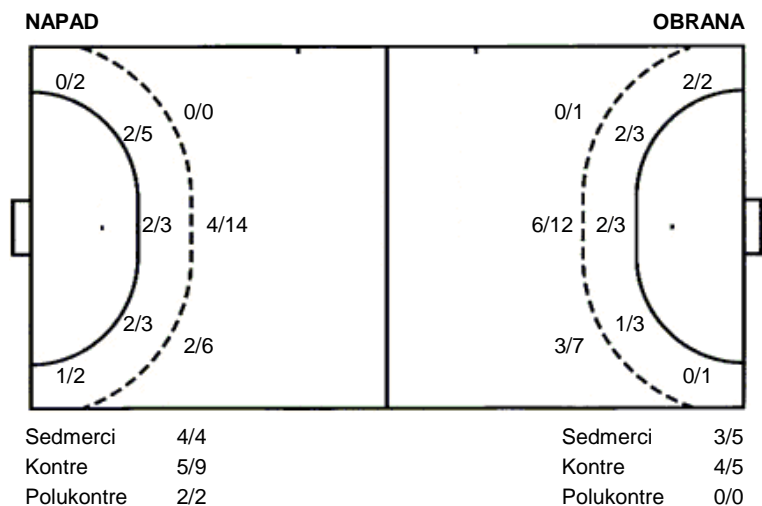

Medveščak NFD Marina Kaštela

24 (14)
23 (12)

Regularni dio

Dvorana: **SD Sutinska Vrela (Zagreb)**
Suci: **Tomislav Cindrić i Robert Gonzurek**
Početak: **15.12.2012 18:30**

Utakmica završena

Raspored šuta po igraču

2 I. Mateljan	3 H. Marinčić	4 M. Gotovac	6 P. Puljić	7 R. Magdić	8 E. Golić	9 A. Tokić
	1/2	0/1		1/1		3/5
					0/1	
		1/3				
		1/1				1/1 0/1
		1 stativa				1 prom.
10 K. Lind	11 F. Štembal	13 Š. Marko	14 H. Gudlin	15 D. Jagića	17 A. Gadža	
	1/1	1/1		1/1 1/1	0/1	0/1
	0/1			1/1		
		1/1 0/1 0/1		1/1	4/5	2/2
			1/1	1/1	1 prom. 1 blok	4 prom. 1 blok

UKUPNO

7/12	1/1	1/3
1/1	0/1	1/4
8/9	0/2	5/8

1 stativa 6 prom. 2 blok

Šutevi po pozicijama

Br. Broj dresa   **Uku.** Ukupni šut   **6m** Šut sa crte (6m)   **9m** Šut izvana (9m)   **Kril.** Šut s krila   **Knt.** Šut kontra   **7m** Šut sedmerci
Pkt. Šut polukontra   **Ast.** Asistencije   **I7m** Izboreni sedmerci   **Teh.** Tehničke greške   **Osv.** Osvojene lopte   **Isk.** Isključenja 2m   **Skr.** Skrivljeni 7m
I2m Izborena isklj.   **Žut.** Žuti kartoni   **Crv.** Crveni kartoni