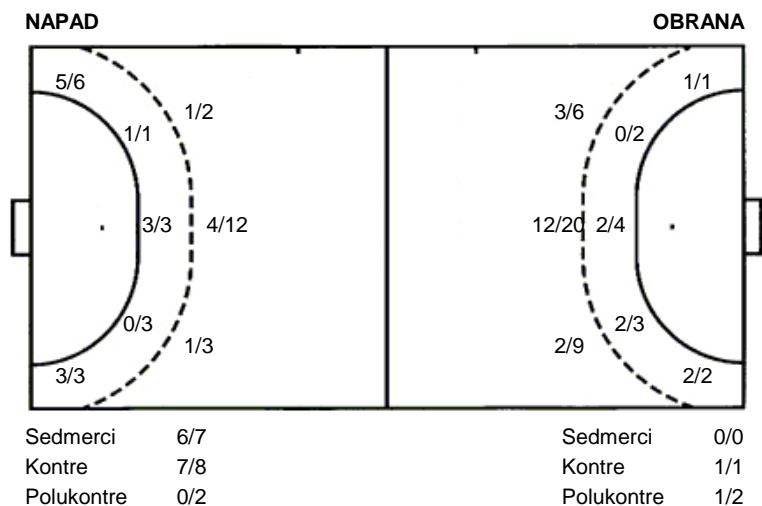

**Siscia
Zamet**

**31 (15)
26 (11)**

Regularni dio

Dvorana: **ŠD BRAZOVICA (SISAK)**
Suci: **Matija Gubica i Boris Milošević**
Početak: **15.12.2012 18:00**

Utakmica završena

Raspored šuta po igraču

3 M. Tomić	5 T. Jurjević	7 D. Žarković	10 T. Balić	11 N. Raič	14 T. Baltić	15 J. Crnić
1/2	1/1				1/1 1/1 1/1	
1/1					0/1	
1/1 1/2			0/1	0/1 1/1	1/1 1/1	1/1
		1 prom.		2 prom.		
17 T. Nuić	18 J. Kević	20 P. Čutura	21 F. Nikić	23 M. Kobetić		
1/1 3/4 2/2		0/1 4/4		0/1		
1/1	0/2					
3/3 1/1	1/3 0/1 1/1	2/2		0/1 0/1		
	1 prom.					

UKUPNO

2/4	8/9	5/6
0/2		2/3
2/5	5/8	7/9

4 prom.

Šutevi po pozicijama

Br. Broj dresa   **Uku.** Ukupni šut   **6m** Šut sa crte (6m)   **9m** Šut izvana (9m)   **Kril.** Šut s krila   **Knt.** Šut kontra   **7m** Šut sedmerci
Pkt. Šut polukontra   **Ast.** Asistencije   **17m** Izboreni sedmerci   **Teh.** Tehničke greške   **Osv.** Osvojene lopte   **Isk.** Isključenja 2m   **Skr.** Skrivljeni 7m
12m Izborena isklj.   **Žut.** Žuti kartoni   **Crv.** Crveni kartoni