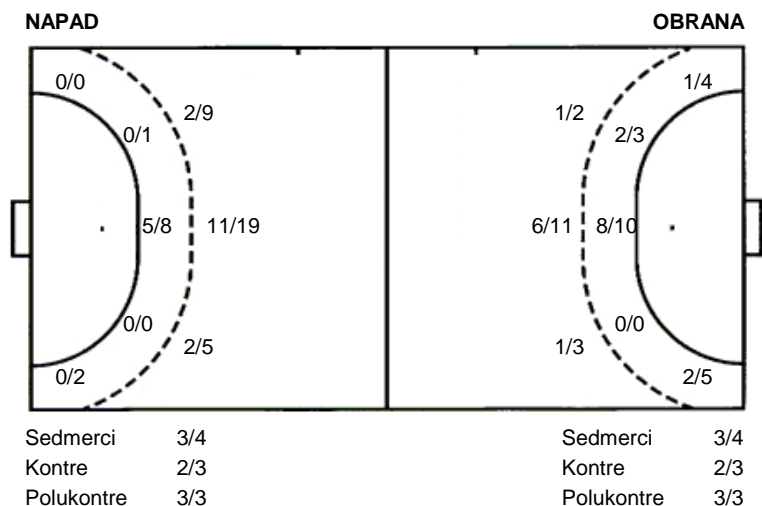

UKUPNO

2/3	1/2	4/4
2/4	0/2	2/4
8/12	2/3	7/10

2 stativa 3 prom. 5 blok

Šutevi po pozicijama

Marina Kaštela Spačva

28 (18)
29 (14)

Regularni dio

Dvorana: **Gradska dvorana KAŠTELA (Kaštel Stari)**
Suci: **IGOR BARLE i SAŠA VUČIĆ**
Početak: **2.12.2012 18:00**