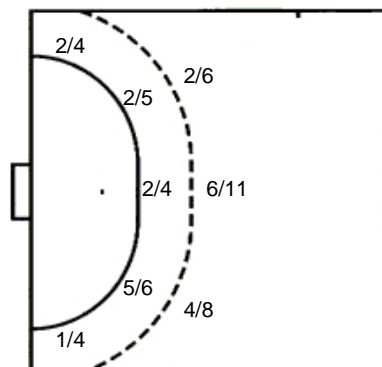

15 K. Jakac

23 I. Vrkljan

2/3		
0/2		1/2
		1/1

1 stativa 1 prom.

88 M. Galijot

1/2		2/3
4/5	0/1	1/1

1 stativa 1 prom.

UKUPNO

4/6	1/1	3/3
3/6		8/10
7/8	2/4	5/10

5 stativa 4 prom. 3 blok

Šutevi po pozicijama

NAPAD

Sedmerci 4/4
Kontre 2/3
Polukontre 3/5

OBRANA

Sedmerci 3/3
Kontre 1/3
Polukontre 2/4

Br. Broj dresa **Uku.** Ukupni šut **6m** Šut sa crte (6m) **9m** Šut izvana (9m) **Kril.** Šut s krila **Knt.** Šut kontra **7m** Šut sedmerci
Pkt. Šut polukontra **Ast.** Asistencije **I7m** Izboreni sedmerci **Teh.** Tehničke greške **Osv.** Osvojene lopte **Isk.** Isključenja 2m **Skr.** Skrivljeni 7m
I2m Izborena isklj. **Žut.** Žuti kartoni **Crv.** Crveni kartoni