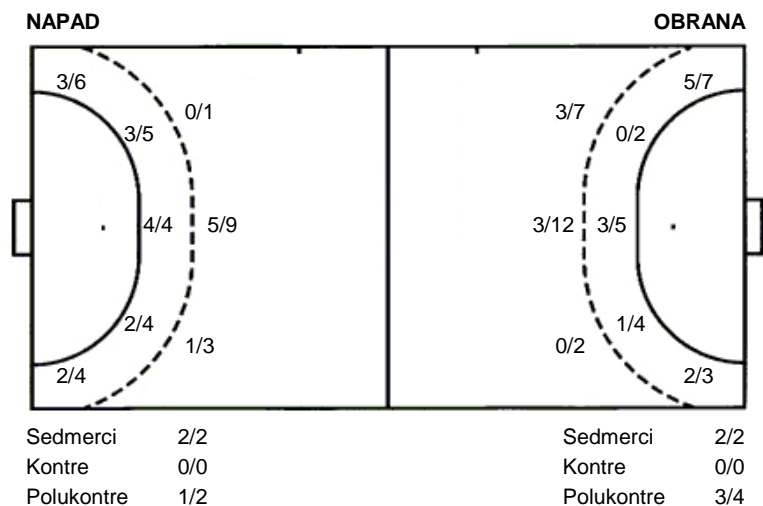

Varteks Di Caprio Spačva

22 (13)
23 (9)

Regularni dio

Dvorana: Gradska dvorana Varaždin (Varaždin)
Suci: Dražen Gladović i Goran Volenik
Početak: 17.11.2012 19:30

Utakmica završena

Raspored šuta po igraču

2 L. Stojnović	6 B. Mirilo	7 K. Oroz	8 M. Kalaica	9 G. ?uricin	10 M. Mišić	11 M. Didić
				1/1		
				1/3	1/1	
	1/1	1/1		2/3	1/1	0/1
		1/1		2 prom.		1 prom.
14 M. Mišić	15 D. Tomašević	18 I. Raljević	19 D. Kuže	20 I. Kordi	21 Z. Tomašević	
			1/1			
			0/1			
1/1			1/1			
		1 stativa	1 prom.	1 stativa 2 prom.	1 prom.	

UKUPNO

2/2	1/1	3/3
1/4	1/1	2/4
3/4	3/5	7/7

2 stativa 7 prom.

Šutevi po pozicijama

Br. Broj dresa   Uku. Ukupni šut   6m Šut sa crte (6m)   9m Šut izvana (9m)   Kril. Šut s krila   Knt. Šut kontra   7m Šut sedmerci
Pkt. Šut polukontra   Ast. Asistencije   17m Izboreni sedmerci   Teh. Tehničke greške   Osv. Osvojene lopte   Isk. Isključenja 2m   Skr. Skrivljeni 7m
12m Izborena isklj.   Žut. Žuti kartoni   Crv. Crveni kartoni