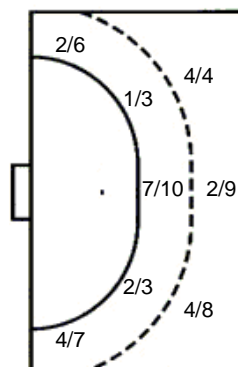

1 stativa

25 R. Fiala

	0/1	1/1
1/1		
0/1		3/3

1 prom.

69 L. Tandara

2/2	0/1	
		1/2

1 prom.

UKUPNO

4/4	1/6	2/2
2/4	0/1	
9/11	1/4	10/13

2 stativa 6 prom. 1 blok

Šutevi po pozicijama

NAPAD

Sedmerci 0/1
Kontre 3/3
Polukontre 0/0

OBRANA

Sedmerci 3/3
Kontre 1/2
Polukontre 0/0

Br. Broj dresa **Uku.** Ukupni šut **6m** Šut sa crte (6m) **9m** Šut izvana (9m) **Kril.** Šut s krila **Knt.** Šut kontra **7m** Šut sedmerci
Pkt. Šut polukontra **Ast.** Asistencije **I7m** Izboreni sedmerci **Teh.** Tehničke greške **Osv.** Osvojene lopte **Isk.** Isključenja 2m **Skr.** Skrivljeni 7m
I2m Izborena isklj. **Žut.** Žuti kartoni **Crv.** Crveni kartoni