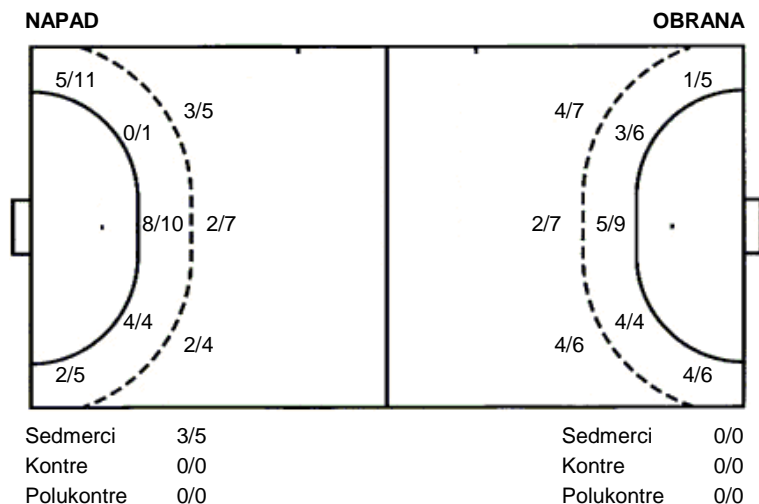

**Bjelovar
Metković**

**29 (13)
27 (12)**

Liga
Dvorana: Školsko sportska dvorana (Bjelovar)
Suci: Vanja Banović i Vedran Banović
Početak: 13.3.2010 19:00

Utakmica završena

Raspored šuta po igraču

2 S. Brdar	4 D. Obran	6 T. Jurjević	8 S. Šimunović	9 H. Tojčić	10 J. Pećina	11 M. Gotal
13 F. Gavranović	14 A. Pribanić	17 M. Prihić	18 I. Gašparović	20 Z. Đikić	22 N. Merhar	23 D. Miličević

UKUPNO

Šutevi po pozicijama

Br. Broj dresa   **Uku.** Ukupni šut   **6m** Šut sa crte (6m)   **9m** Šut izvana (9m)   **Kril.** Šut s krila   **Knt.** Šut kontra   **7m** Šut sedmerci
Pkt. Šut polukontra   **Ast.** Asistencije   **17m** Izboreni sedmerci   **Teh.** Tehničke greške   **Osv.** Osvojene lopte   **Isk.** Isključenja 2m   **Skr.** Skrivljeni 7m
12m Izborena isklj.   **Žut.** Žuti kartoni   **Crv.** Crveni kartoni