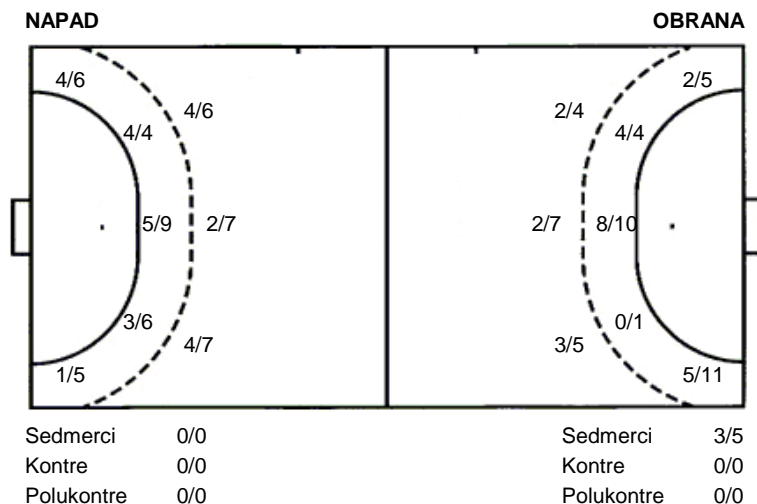

**Bjelovar
Metković**

**29 (13)
27 (12)**

Liga
Dvorana: Školsko sportska dvorana (Bjelovar)
Suci: Vanja Banović i Vedran Banović
Početak: 13.3.2010 19:00

Utakmica završena

Raspored šuta po igraču

3 S. Kolovrat

9 B. Vučković

10 .

13 J. Kozina

14 I. Sršen

16 D. Pušić

17 I. Jurković

18 I. Brozović

19 J. Vidović

20 R. Ilić

21 D. Sršen

22 M. Ilić

UKUPNO

Šutevi po pozicijama

Br. Broj dresa   **Uku.** Ukupni šut   **6m** Šut sa crte (6m)   **9m** Šut izvana (9m)   **Kril.** Šut s krila   **Knt.** Šut kontra   **7m** Šut sedmerci
Pkt. Šut polukontra   **Ast.** Asistencije   **17m** Izboreni sedmerci   **Teh.** Tehničke greške   **Osv.** Osvojene lopte   **Isk.** Isključenja 2m   **Skr.** Skrivljeni 7m
12m Izborena isklj.   **Žut.** Žuti kartoni   **Crv.** Crveni kartoni