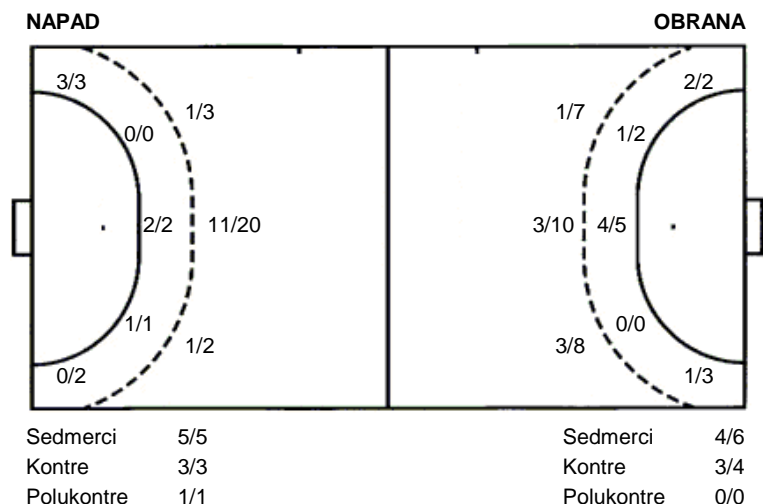

Utakmica završena

Raspored šuta po igraču

2 D. Vučko	4 M. Hrvatin	5 L. Mrakovčić	7 M. Uzelac	8 B. Lončarić	9 I. Čosić	11 M. Kružić
<table border="1"><tr><td></td><td></td><td></td></tr><tr><td></td><td></td><td>0/1</td></tr><tr><td></td><td></td><td></td></tr></table>	<table border="1"><tr><td></td><td></td><td>1/1</td></tr><tr><td></td><td></td><td></td></tr><tr><td></td><td></td><td>1/1</td></tr></table>	<table border="1"><tr><td>1/1</td><td>1/1</td><td></td></tr><tr><td>1/1</td><td></td><td></td></tr><tr><td>2/3</td><td>1/1</td><td>3/3</td></tr></table> 1 stativa 1 prom.	<table border="1"><tr><td></td><td></td><td>1/1</td></tr><tr><td></td><td></td><td></td></tr><tr><td></td><td></td><td></td></tr></table>	<table border="1"><tr><td>1/1</td><td></td><td>1/1</td></tr><tr><td></td><td></td><td>0/1</td></tr><tr><td>0/1</td><td>1/1</td><td>1/1</td></tr></table> 1 blok	<table border="1"><tr><td></td><td></td><td></td></tr><tr><td></td><td></td><td>0/1</td></tr><tr><td></td><td></td><td></td></tr></table> 1 stativa	<table border="1"><tr><td>1/1</td><td>1/1</td><td>2/2</td></tr><tr><td></td><td>0/1</td><td>0/1</td></tr><tr><td>2/2</td><td></td><td>1/2</td></tr></table>
13 L. Kovacevic	15 I. Montanari	17 D. Vukelić	18 M. Golik	20 D. Šunjic	21 I. Vucetic	
<table border="1"><tr><td></td><td></td><td></td></tr><tr><td></td><td></td><td></td></tr><tr><td></td><td></td><td></td></tr></table>	<table border="1"><tr><td>1/1</td><td></td><td></td></tr><tr><td></td><td></td><td></td></tr><tr><td></td><td>1/1</td><td></td></tr></table>	<table border="1"><tr><td></td><td></td><td></td></tr><tr><td>1/1</td><td></td><td></td></tr><tr><td></td><td></td><td>1/1</td></tr></table>	<table border="1"><tr><td></td><td></td><td></td></tr><tr><td></td><td></td><td></td></tr><tr><td></td><td></td><td></td></tr></table>	<table border="1"><tr><td></td><td></td><td></td></tr><tr><td></td><td></td><td></td></tr><tr><td>1/1</td><td></td><td></td></tr></table> 1 stativa	<table border="1"><tr><td>0/1</td><td></td><td></td></tr><tr><td></td><td></td><td></td></tr><tr><td></td><td></td><td></td></tr></table>	

UKUPNO

4/5	2/2	5/5
2/2	0/1	0/3
5/7	3/3	7/9

3 stativa 1 prom. 1 blok

Šutevi po pozicijama