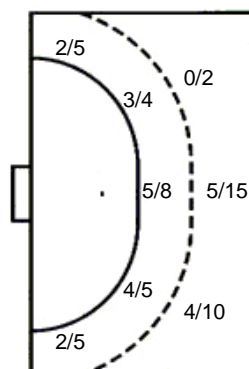

	0/1	2/2
0/2		1/1

19 B. Batinić

		0/1
1/1		
0/1		

UKUPNO

3/3	2/6	5/6
4/5		1/2
6/16	6/9	2/5

1 stativa 4 prom. 4 blok

Šutevi po pozicijama

NAPAD