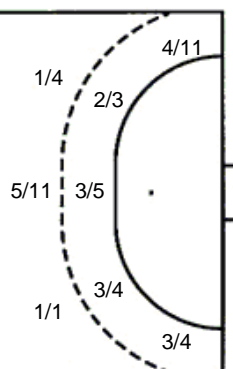

OBRANA

Sedmerci 3/5
Kontre 8/8
Polukontre 2/3

Br. Broj dresa   **Uku.** Ukupni šut   **6m** Šut sa crte (6m)   **9m** Šut izvana (9m)   **Kril.** Šut s krila   **Knt.** Šut kontra   **7m** Šut sedmerci
Pkt. Šut polukontra   **Ast.** Asistencije   **I7m** Izboreni sedmerci   **Teh.** Tehničke greške   **Osv.** Osvojene lopte   **Isk.** Isključenja 2m   **Skr.** Skrivljeni 7m
I2m Izborena isklj.   **Žut.** Žuti kartoni   **Crv.** Crveni kartoni