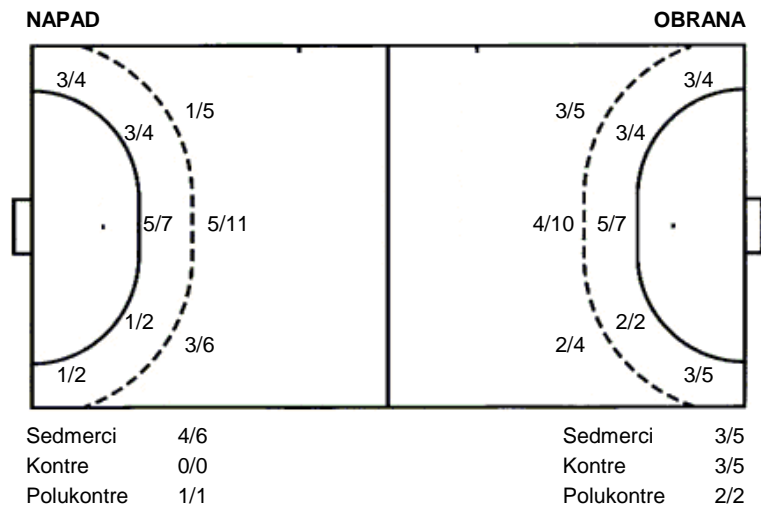

UKUPNO

2/3	3/4	1/1
2/3	0/2	1/1
7/14	1/2	10/11

1 stativa 3 prom. 3 blok

Šutevi po pozicijama

Marina Kaštela
Siscia

27 (10)
33 (14)

Regularni dio

Dvorana: **Gradska dvorana KAŠTELA (Kaštel Stari)**